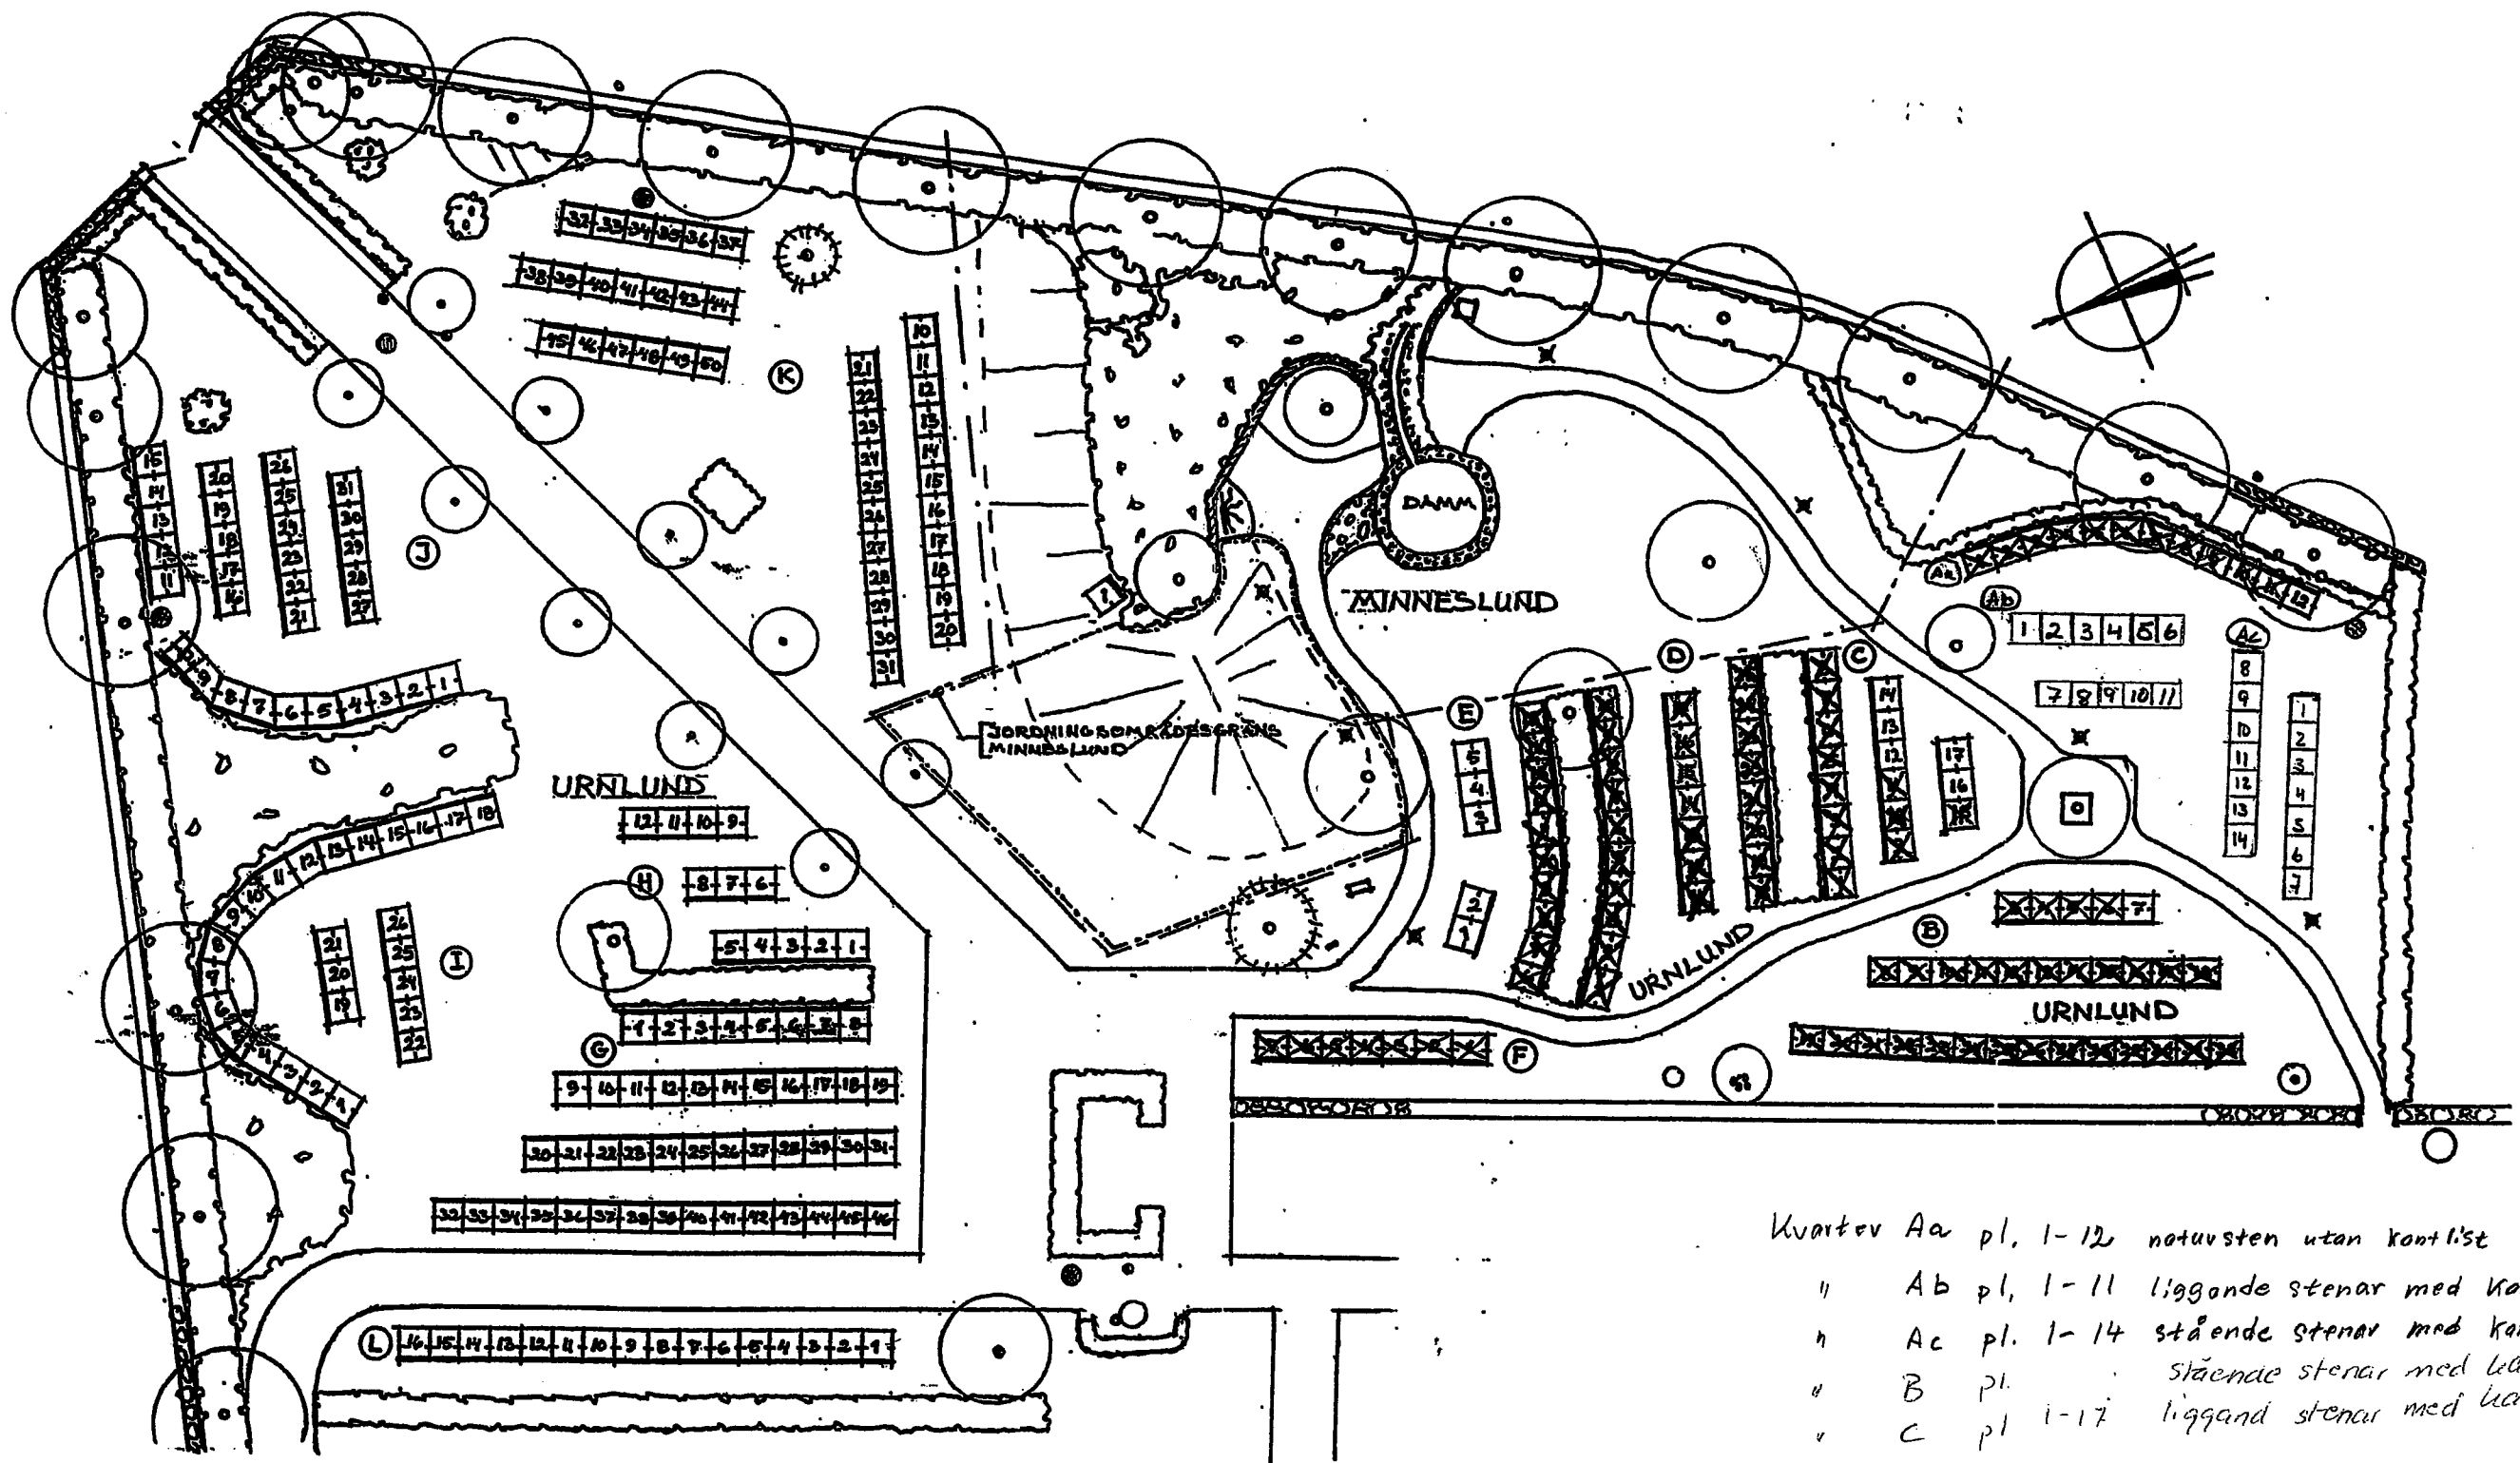

- Kvartev Aa pl. 1-12 natuvssten utan kantlist
- " Ab pl. 1-11 liggande stenar med kantlist
- " Ac pl. 1-14 stående stenar med kantlist
- " B pl. stående stenar med kantlist
- " C pl. 1-17 liggande stenar med kantlist

B.C | GRÄNSNINGSHANDL | PS 120080110

NOSÄBY KYRKOGRÄV
GRÄVKARTA, NORDOST
MINNESLUND, URLUND

PGK SKALA 1:200

04-09-14 10:2