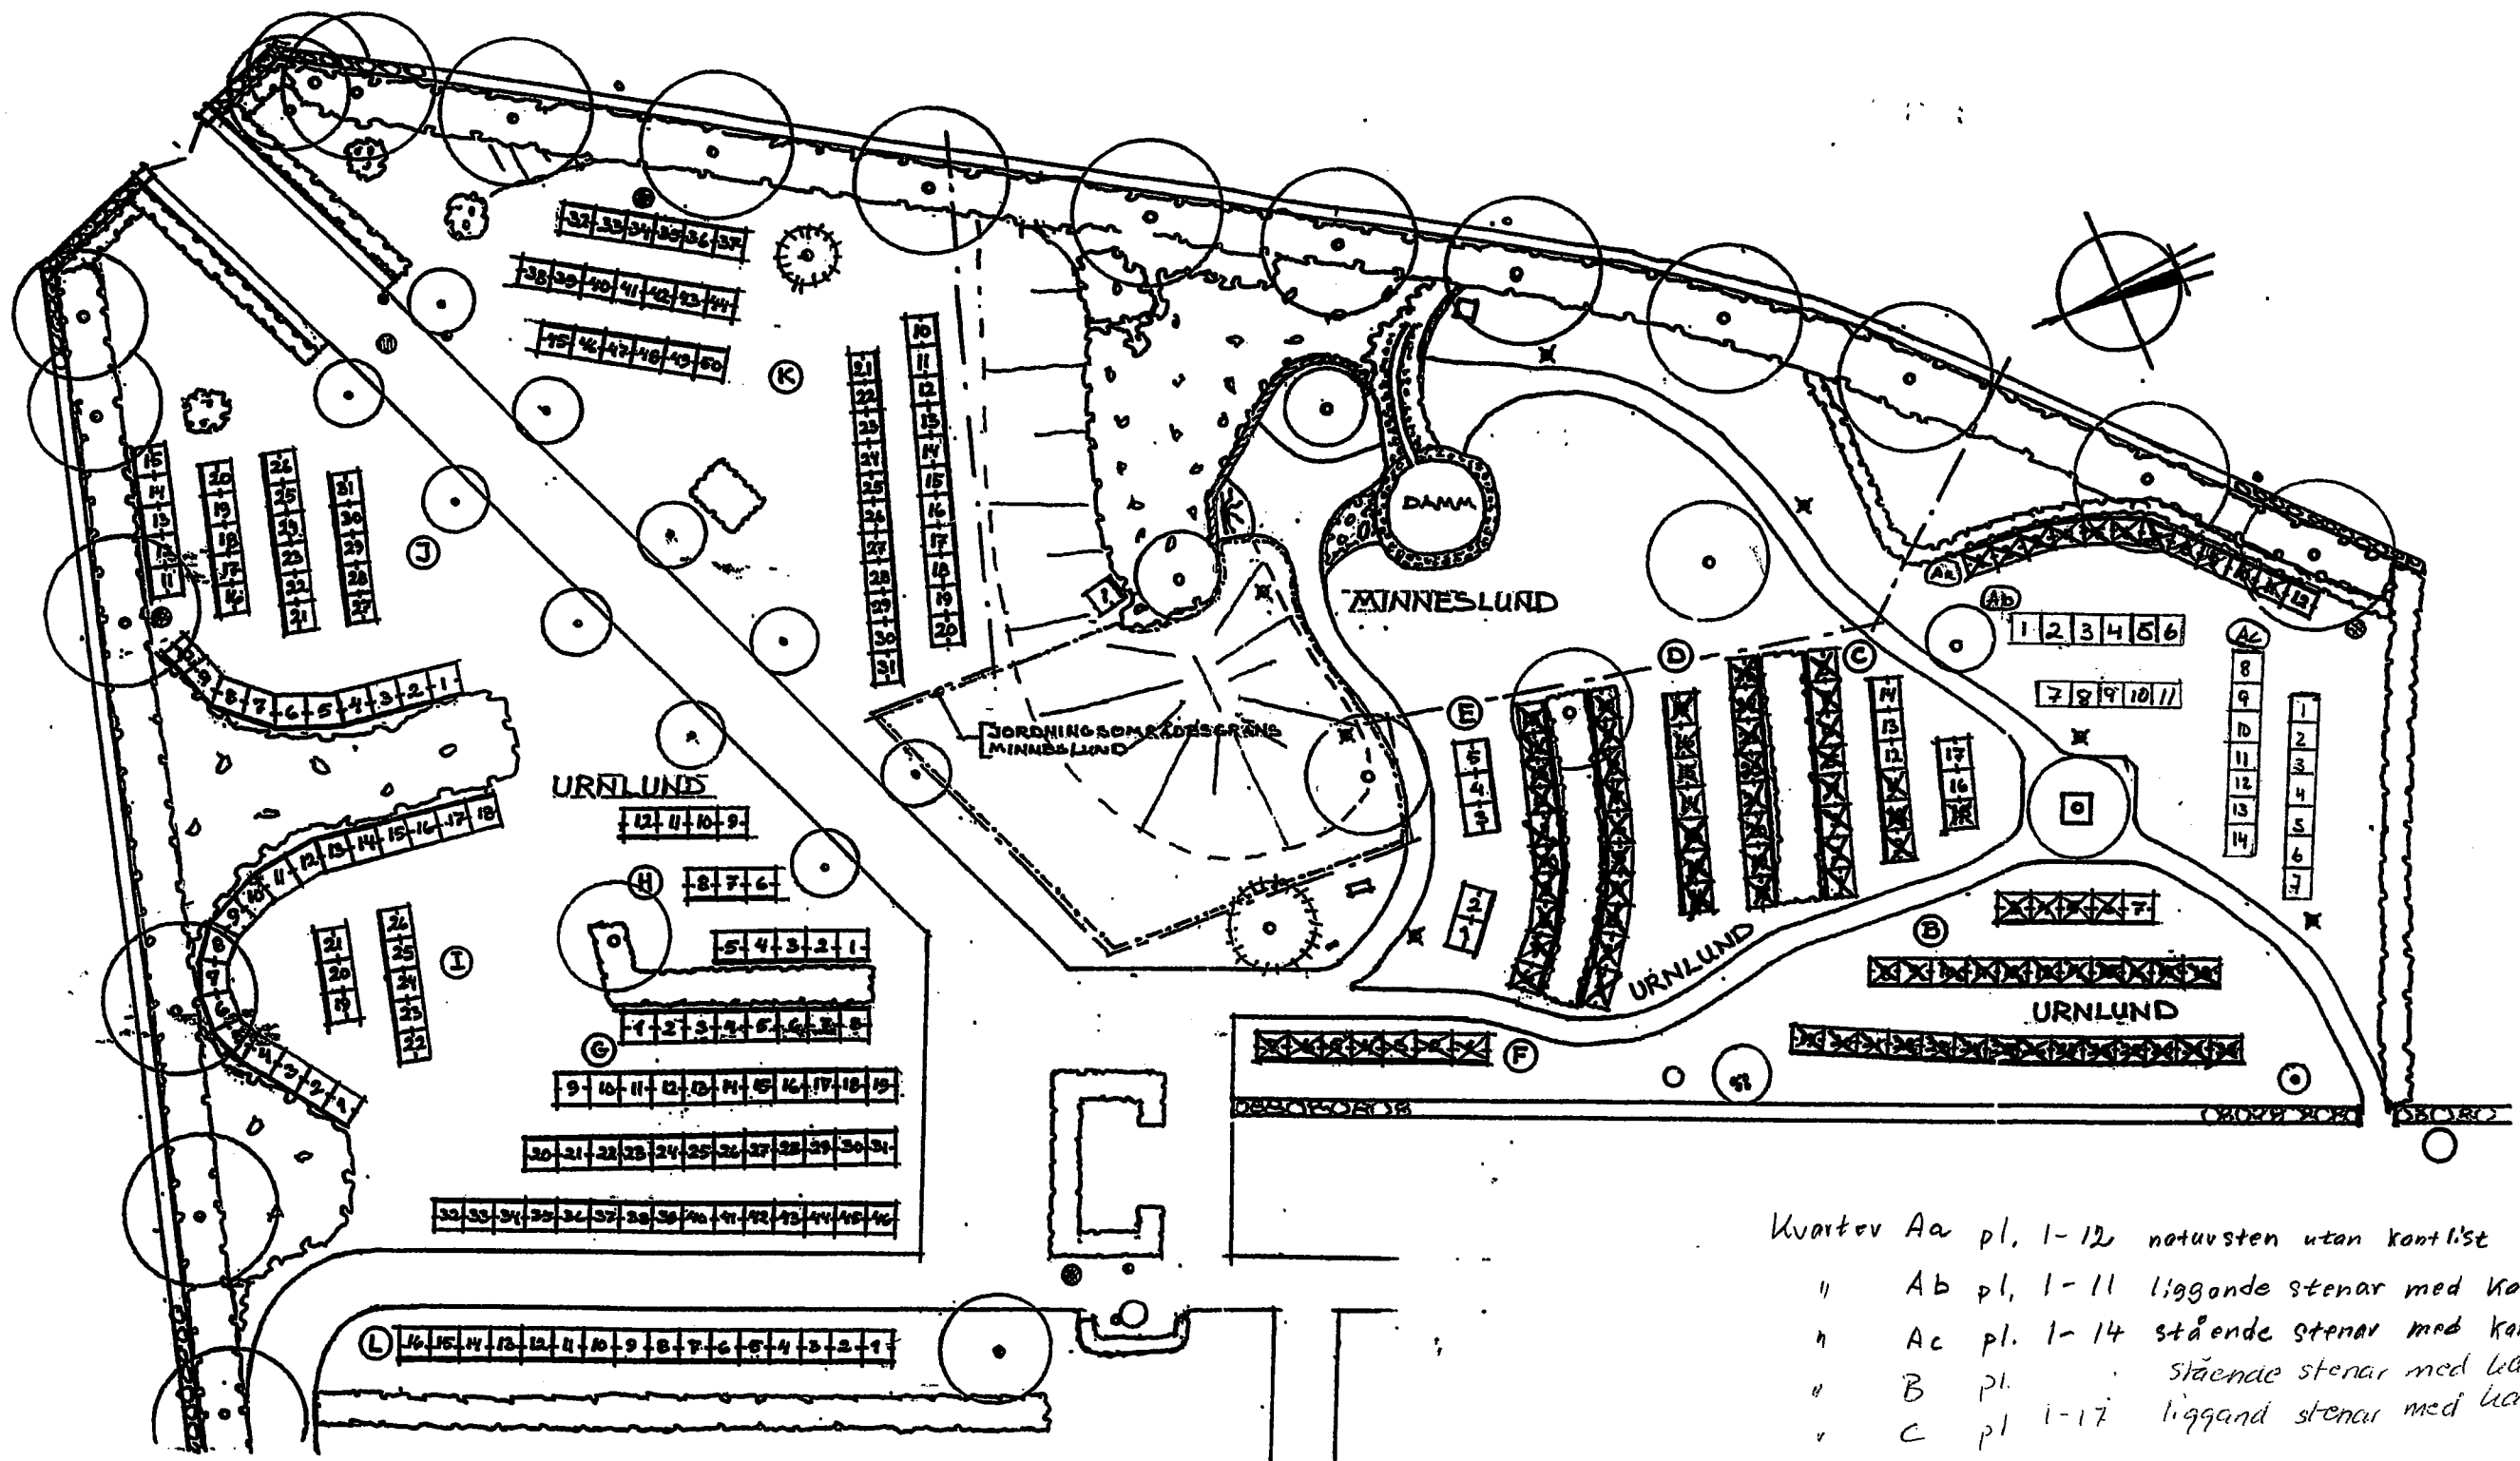

- Kvarter Aa pl. 1-12 natursten utan kantlist  
 " Ab pl. 1-11 liggande stenar med kantlist  
 " Ac pl. 1-14 stående stenar med kantlist  
 " B pl. stående stenar med kantlist  
 " C pl. 1-17 liggande stenar med kantlist

B.C. / GRÄNSNINGSHANDL. / PS 120080110

**NOSÄBY KYRKOGRÄV**  
**GRÄVKARTA, NORDOST**  
**MINNESLUND, URLUND**

PGK SKALA 1:200

04-09-14 10:2

- Kvartev Aa pl. 1-12 natusten utan kantlist
- " Ab pl. 1-11 liggande stenar med kantlist
- " Ac pl. 1-14 stående stenar med kantlist
- " B pl. stående stenar med kantlist
- " C pl. 1-17 liggande stenar med kantlist

B.C | GRÄNSNINGSHANDL | PS 120080110  
**NOSÄBY KYRKOGRÄV**  
**GRÄVKARTA, NORDOST**  
**MINNESLUND, URLUND**  
 PGK SKALA 1:200  
 04-09-14 10:2

- Kvartev Aa pl. 1-12 natursten utan kantlist
- " Ab pl. 1-11 liggande stenar med kantlist
- " Ac pl. 1-14 stående stenar med kantlist
- " B pl. stående stenar med kantlist
- " C pl. 1-17 liggande stenar med kantlist

B.C | GRÄNSNINGSHANDL | PS 120080110

**NOSÄBY KYRKOGRÄV**  
**GRÄVKARTA, NORDOST**  
**MINNESLUND, URLUND**

PGK SKALA 1:200

04-09-14 10:2