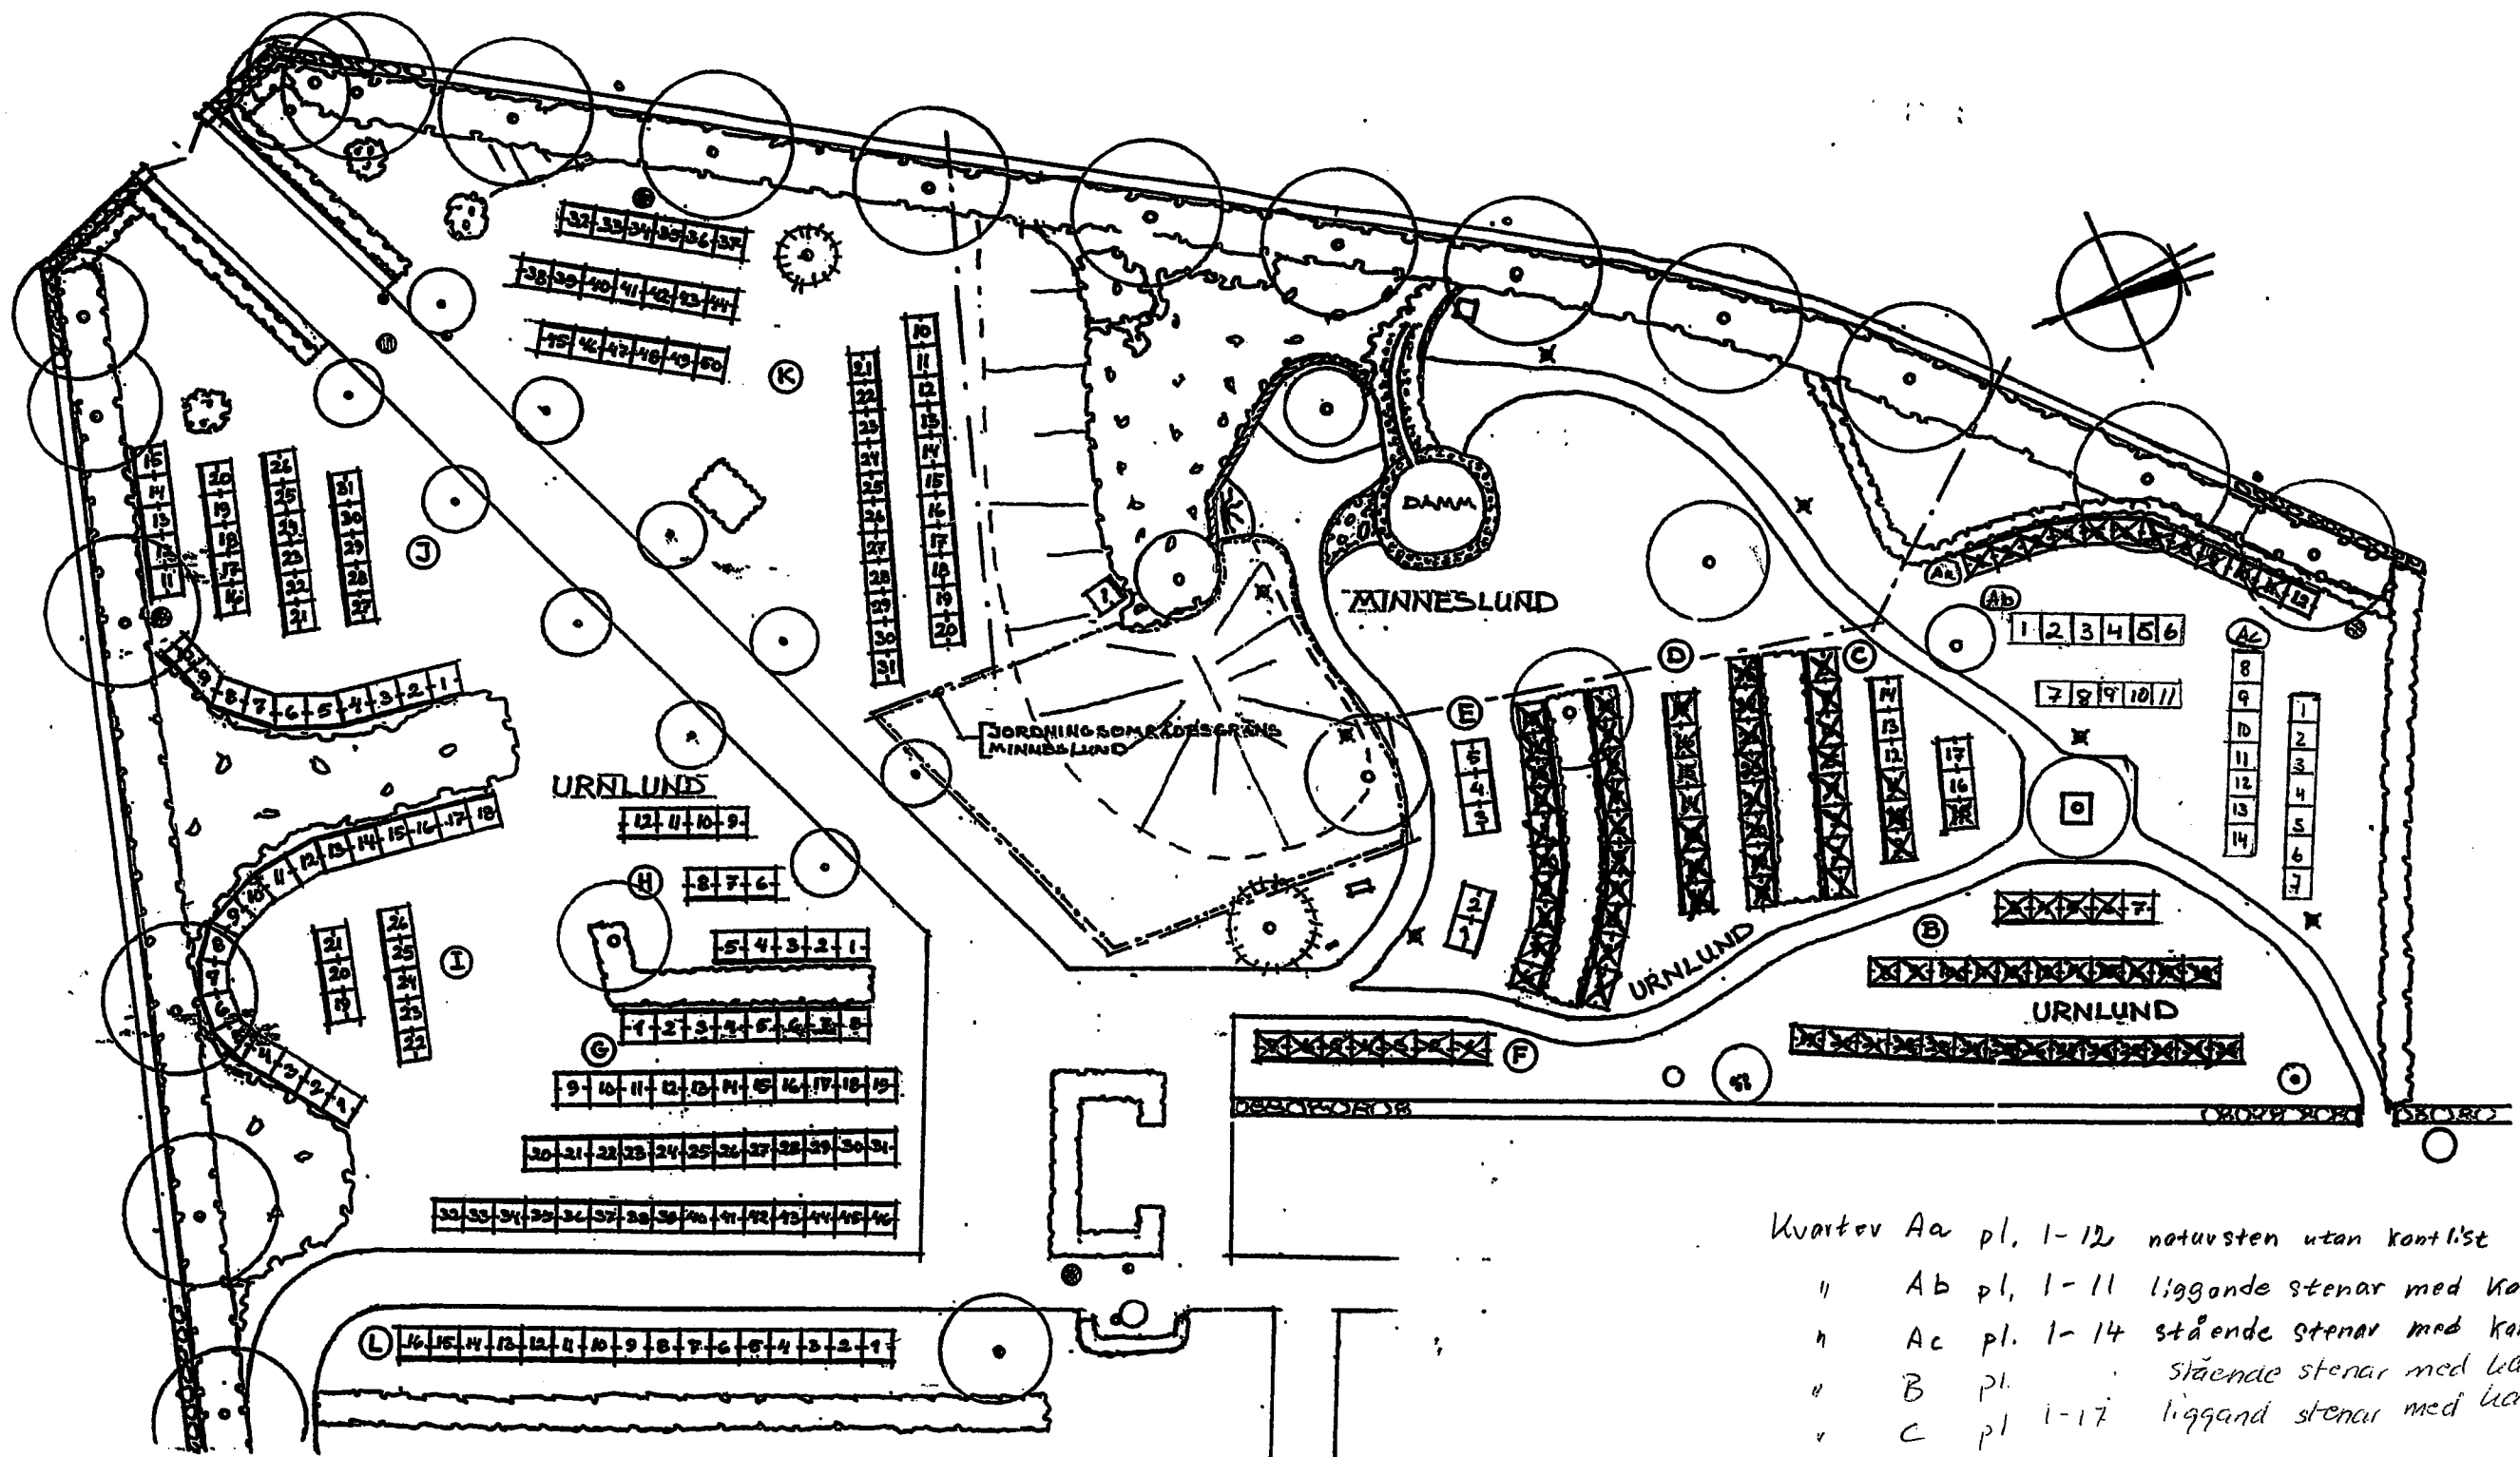

- Kvartev Aa pl. 1-12 natursten utan kantlist
- " Ab pl. 1-11 liggande stenar med kantlist
- " Ac pl. 1-14 stående stenar med kantlist
- " B pl. stående stenar med kantlist
- " C pl. 1-17 liggande stenar med kantlist

B.C | GRÄNSKÄRNINGSHANDL | PS 120080110	
NOSÄBY KYRKOGRÄVD	
GRÄVKARTA, NORDOST	
MINNESLUND, URLUND	
PGK	SKALA 1:200
04-09-14	10:2