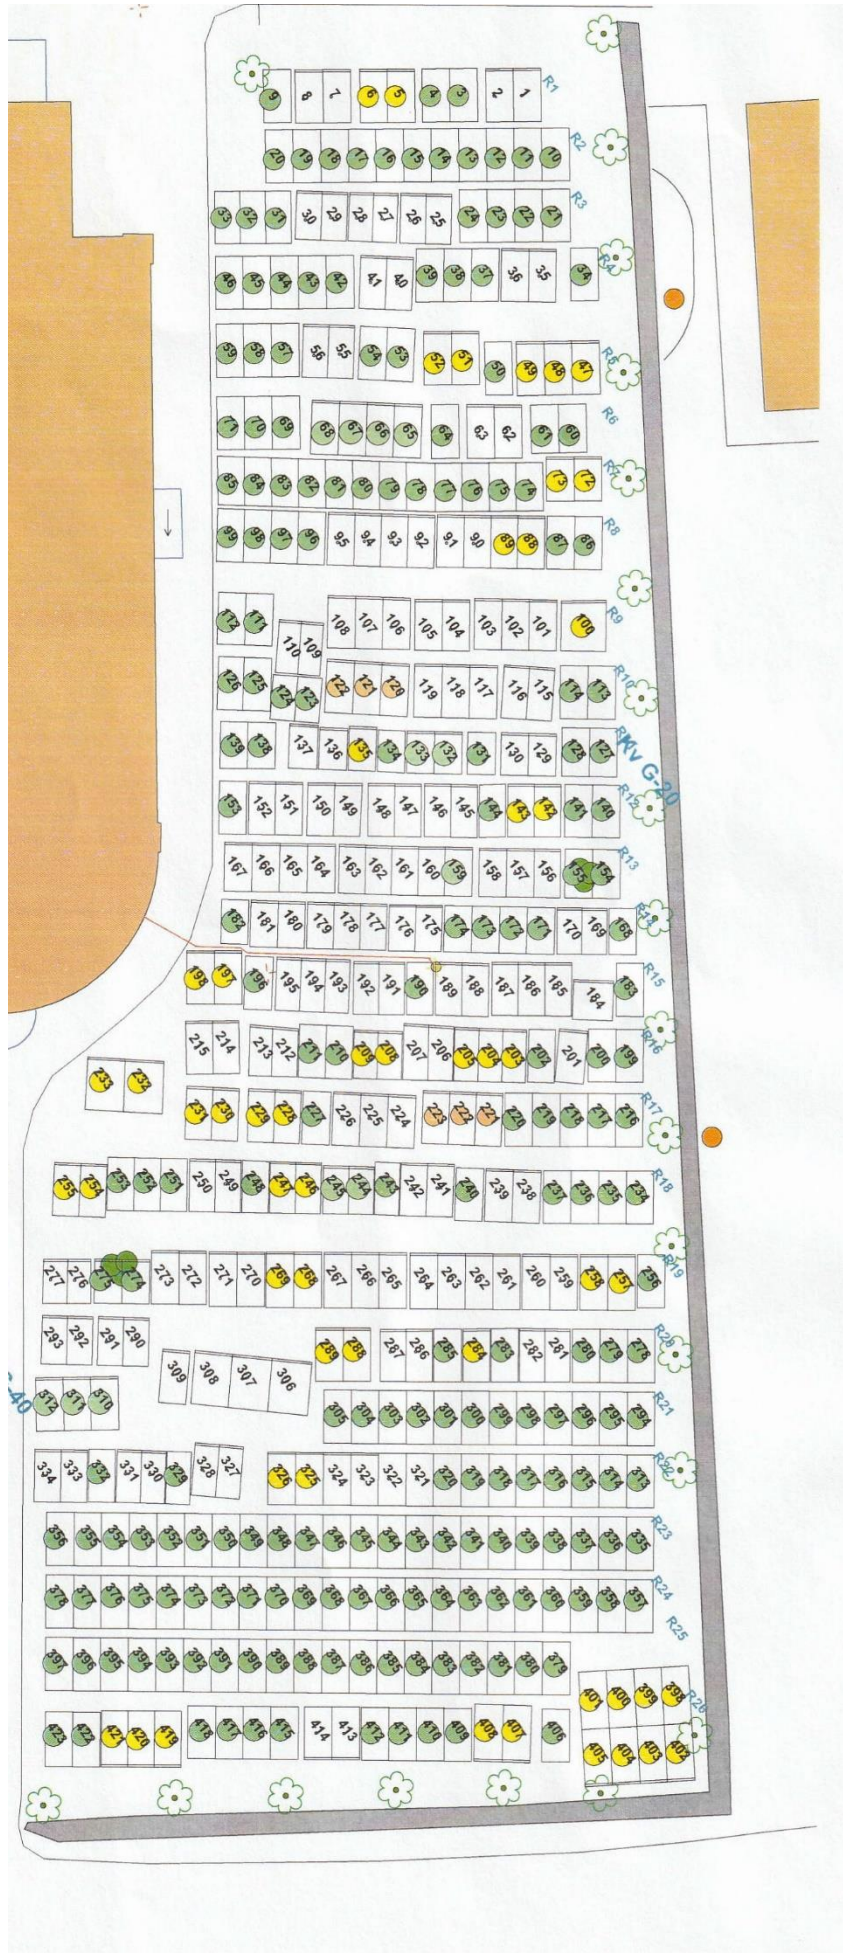

TRÄSLÖVS KYRKOGRÅRD

- 1 TRÄSLÖVS KYRKA
- 2 FÖRSAMLINGSEXP. / VAKTMÄSTERI
- 3 KASTANIEN G10, 20, 30, 40
- 4 BOKEN N10, 20, 30, 40
- 5 BJÖRKEN
- 6 ASKGRÄVLUND
- 7 ASKGRÄVPLATS
- 8 MINNESLUND
- 9 BÄRHUS
- 10 FÖRSAMLINGSGÅRD
- TAVLANS PLATS

G-10

G 20

G 30-1

G 30-2

G 40

N-10

N-20

N-40