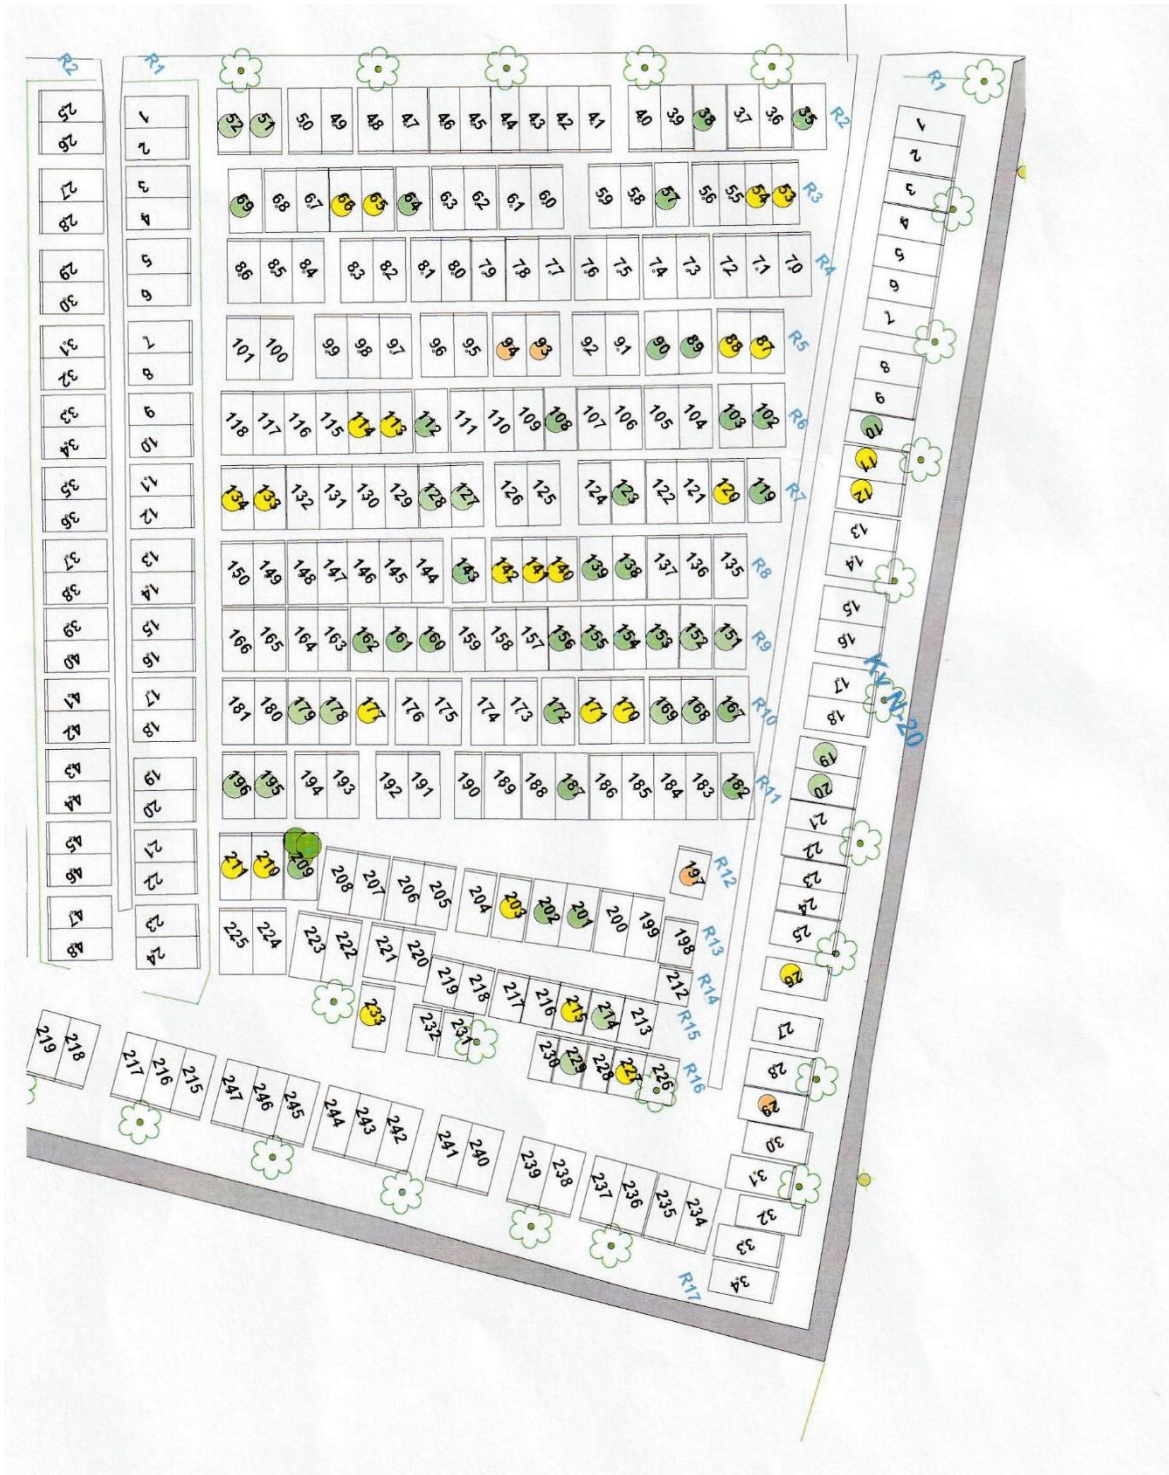

TRÄSLÖVS KYRKOGRÅRD

- 1 TRÄSLÖVS KYRKA
- 2 FÖRSAMLINGSEXP. / VAKTMÄSTERI
- 3 KASTANIEN G10, 20, 30, 40
- 4 BOKEN N10, 20, 30, 40
- 5 BJÖRKEN
- 6 ASKGRÄVLUND
- 7 ASKGRÄVPLATS
- 8 MINNESLUND
- 9 BÄRHUS
- 10 FÖRSAMLINGSGÅRD
- TAVLANS PLATS

G-10

G 20

G 30-1

G 30-2

G 40

N-10

N-20

N-40