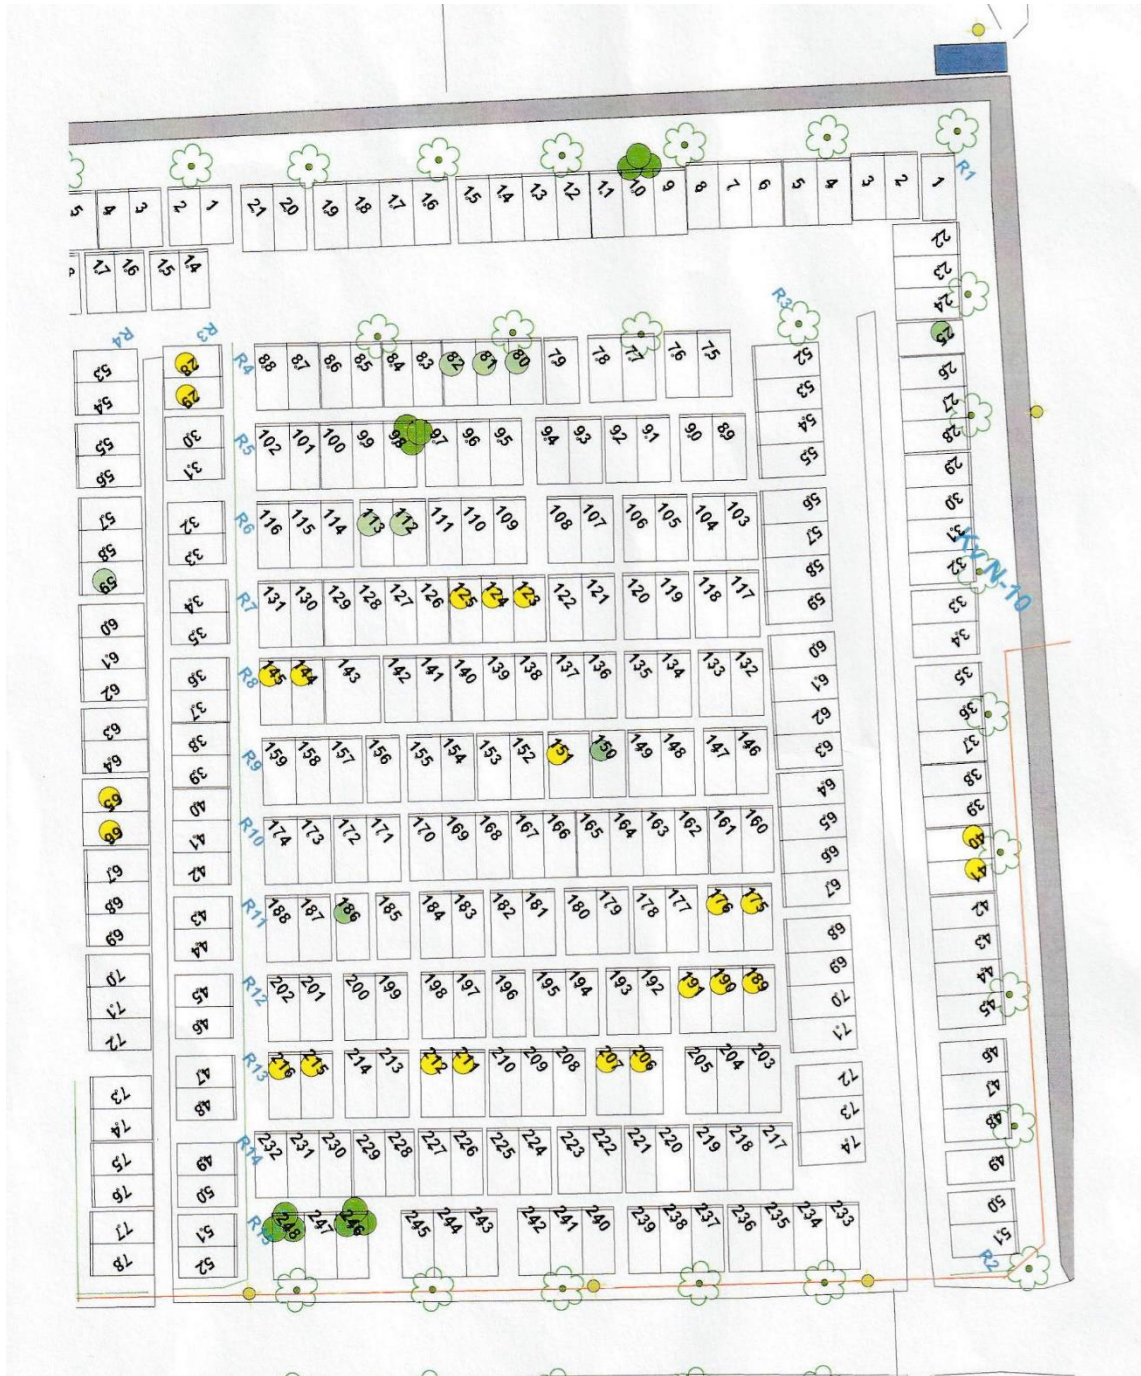

TRÄSLÖVS KYRKOGRÅRD

- 1 TRÄSLÖVS KYRKA
- 2 FÖRSAMLINGSEXP. / VAKTMÄSTERI
- 3 KASTANIEN G10, 20, 30, 40
- 4 BOKEN N10, 20, 30, 40
- 5 BJÖRKEN
- 6 ASKGRÄVLUND
- 7 ASKGRÄVPLATS
- 8 MINNESLUND
- 9 BÄRHUS
- 10 FÖRSAMLINGSGÅRD
- TAVLANS PLATS

G-10

G 20

G 30-1

G 30-2

G 40

N-10

N-20

N-40