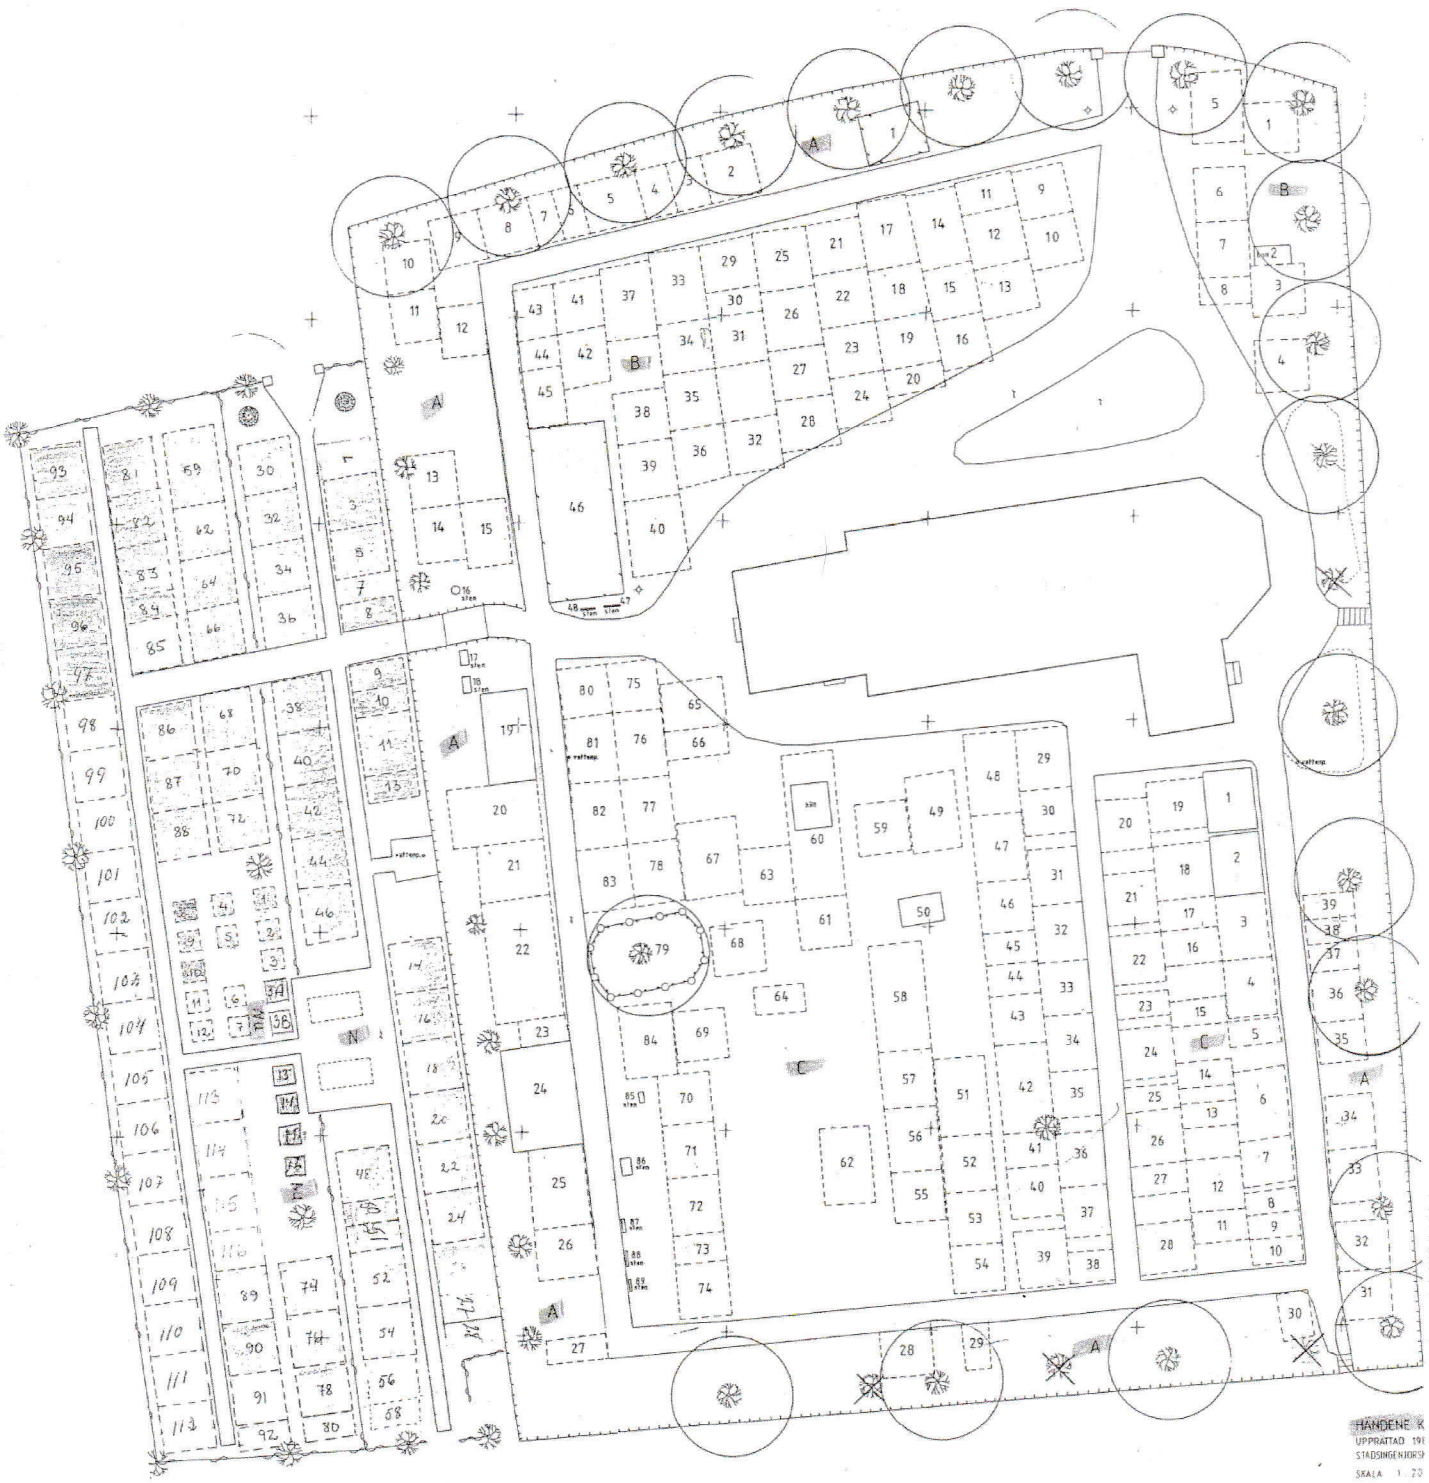

HÄNDENE KYRKOGRÅRD

HÄNDENE K
UPPRITAD 191
STADSINGENJÖR
SKALA 1:20