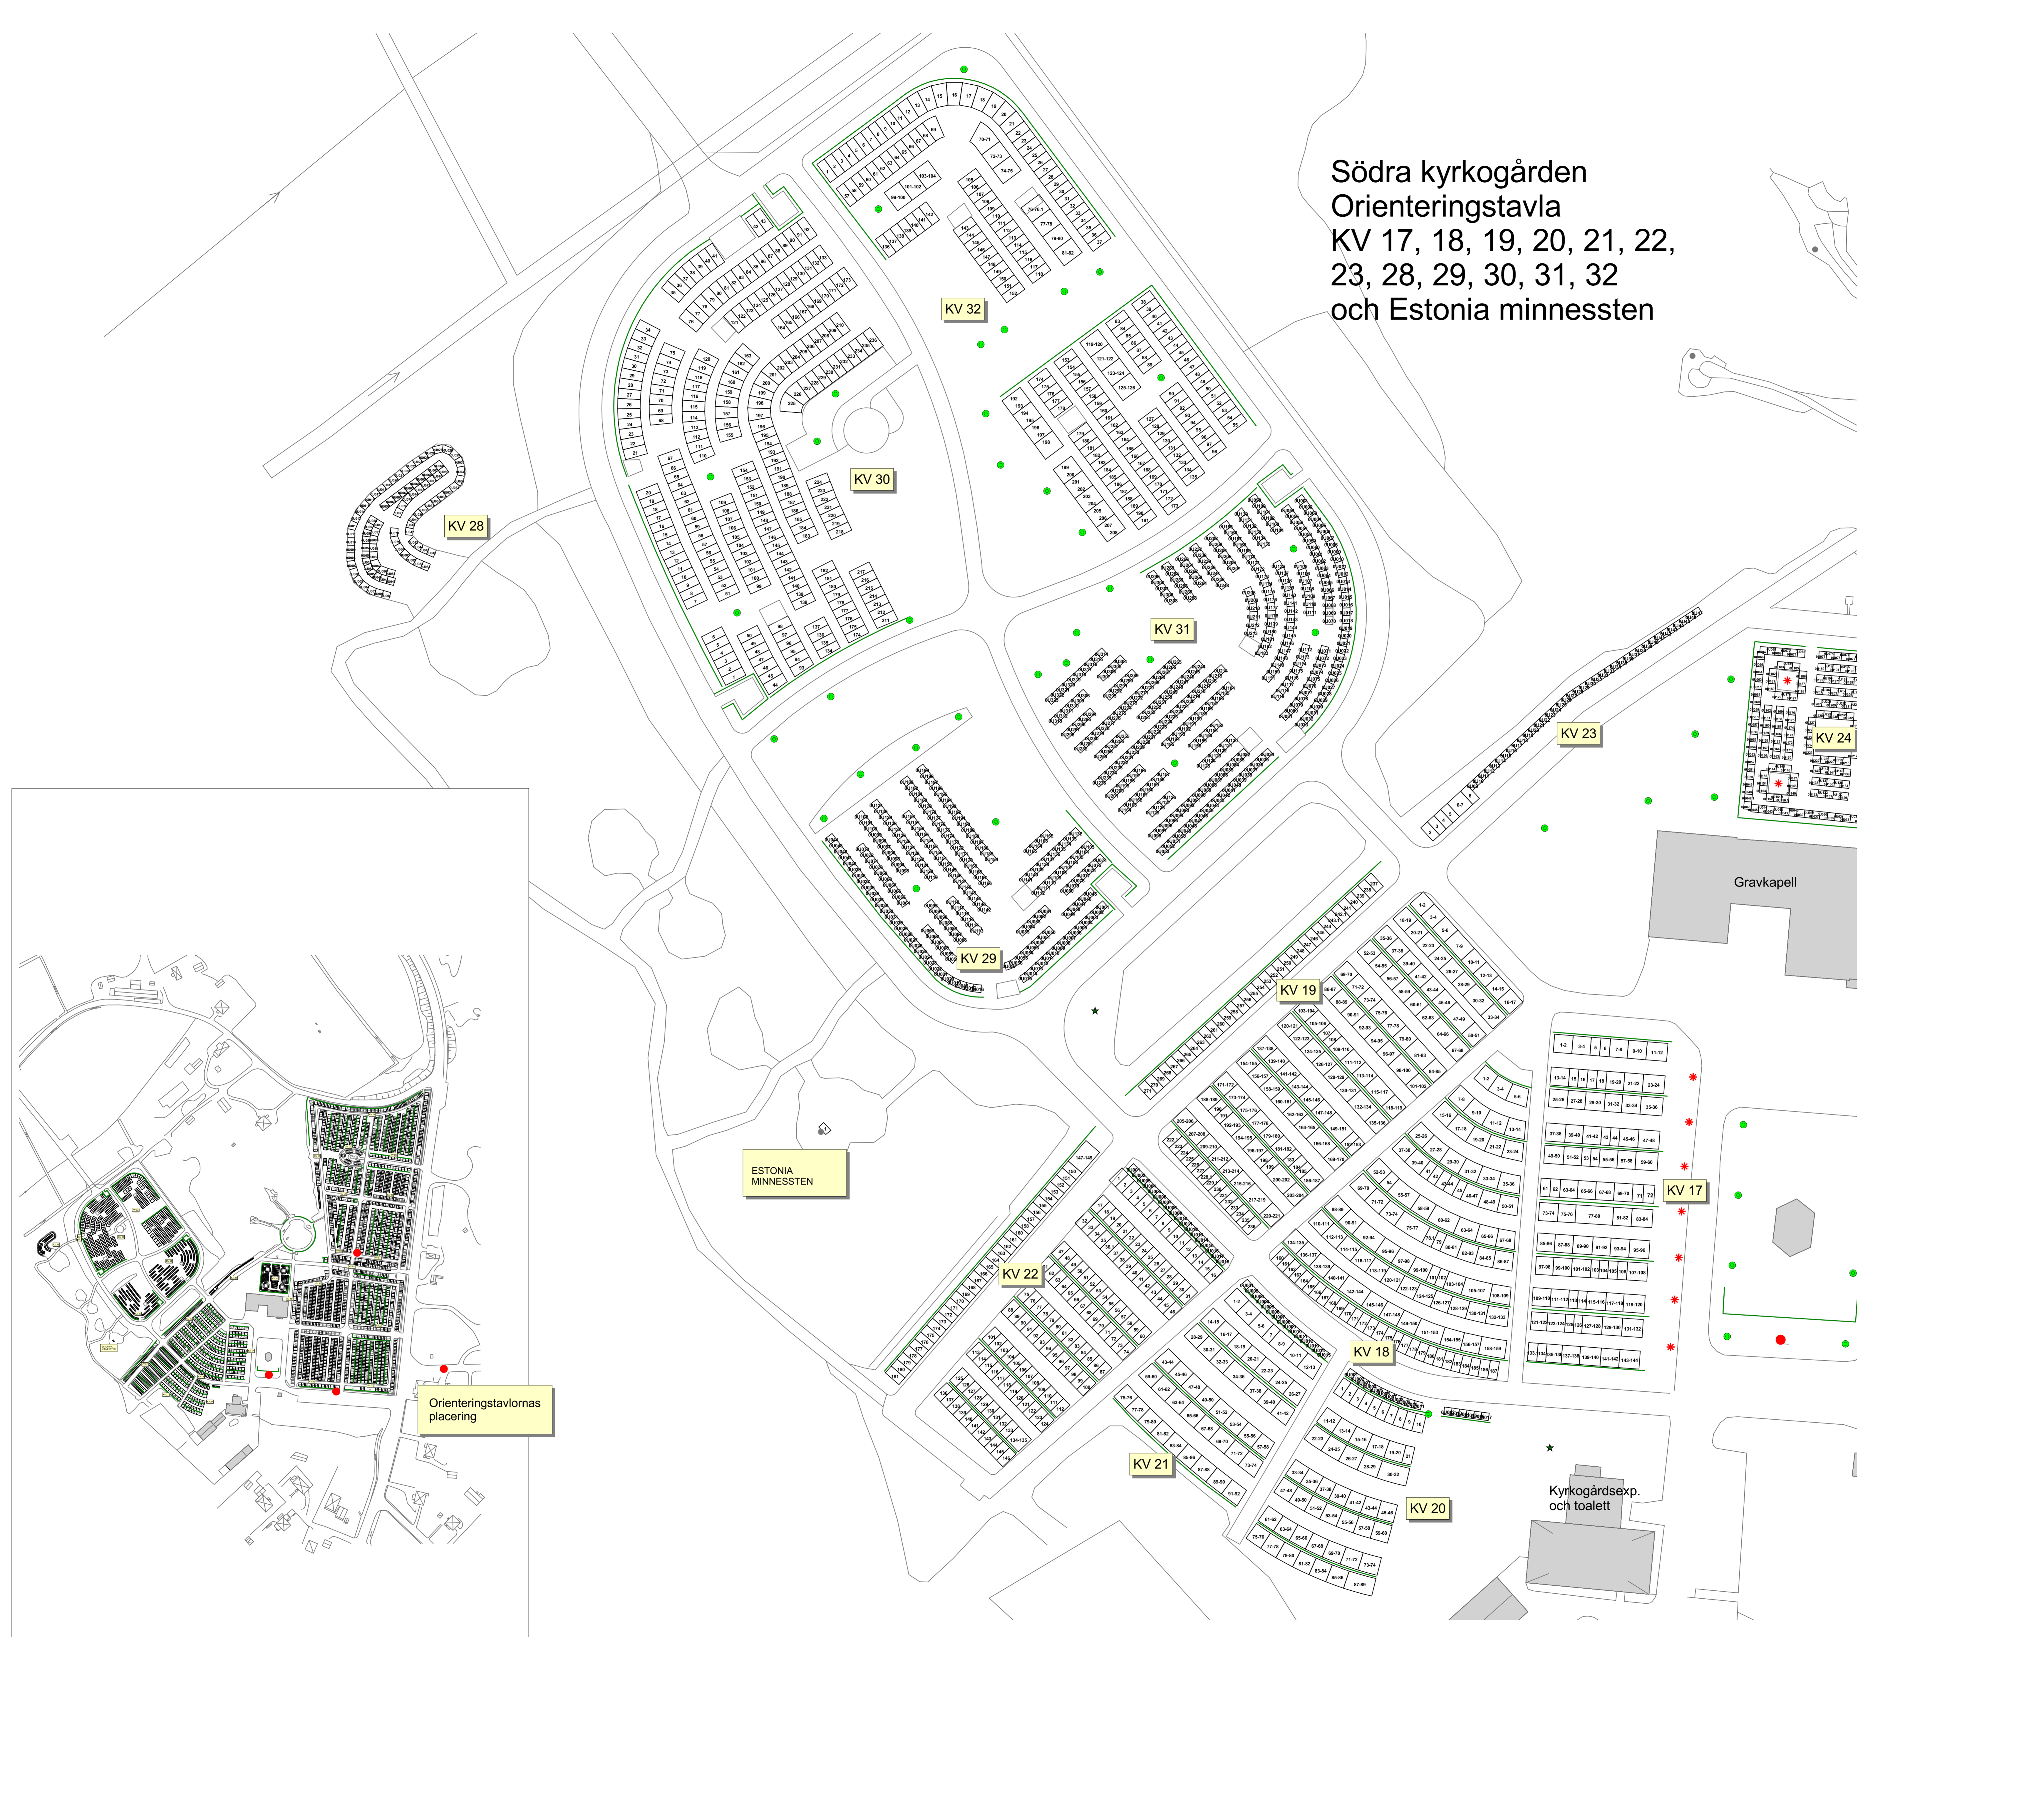

Södra kyrkogården
Orienteringstavla
KV 17, 18, 19, 20, 21, 22,
23, 28, 29, 30, 31, 32
och Estonia minnessten

KV 28

KV 32

KV 30

KV 31

KV 23

KV 24

Gravkapell

ESTONIA
MINNESSTEN

KV 19

KV 17

KV 22

KV 18

KV 21

KV 20

Kyrkgårdsexp.
och toalett

Orienteringstavloras
placering