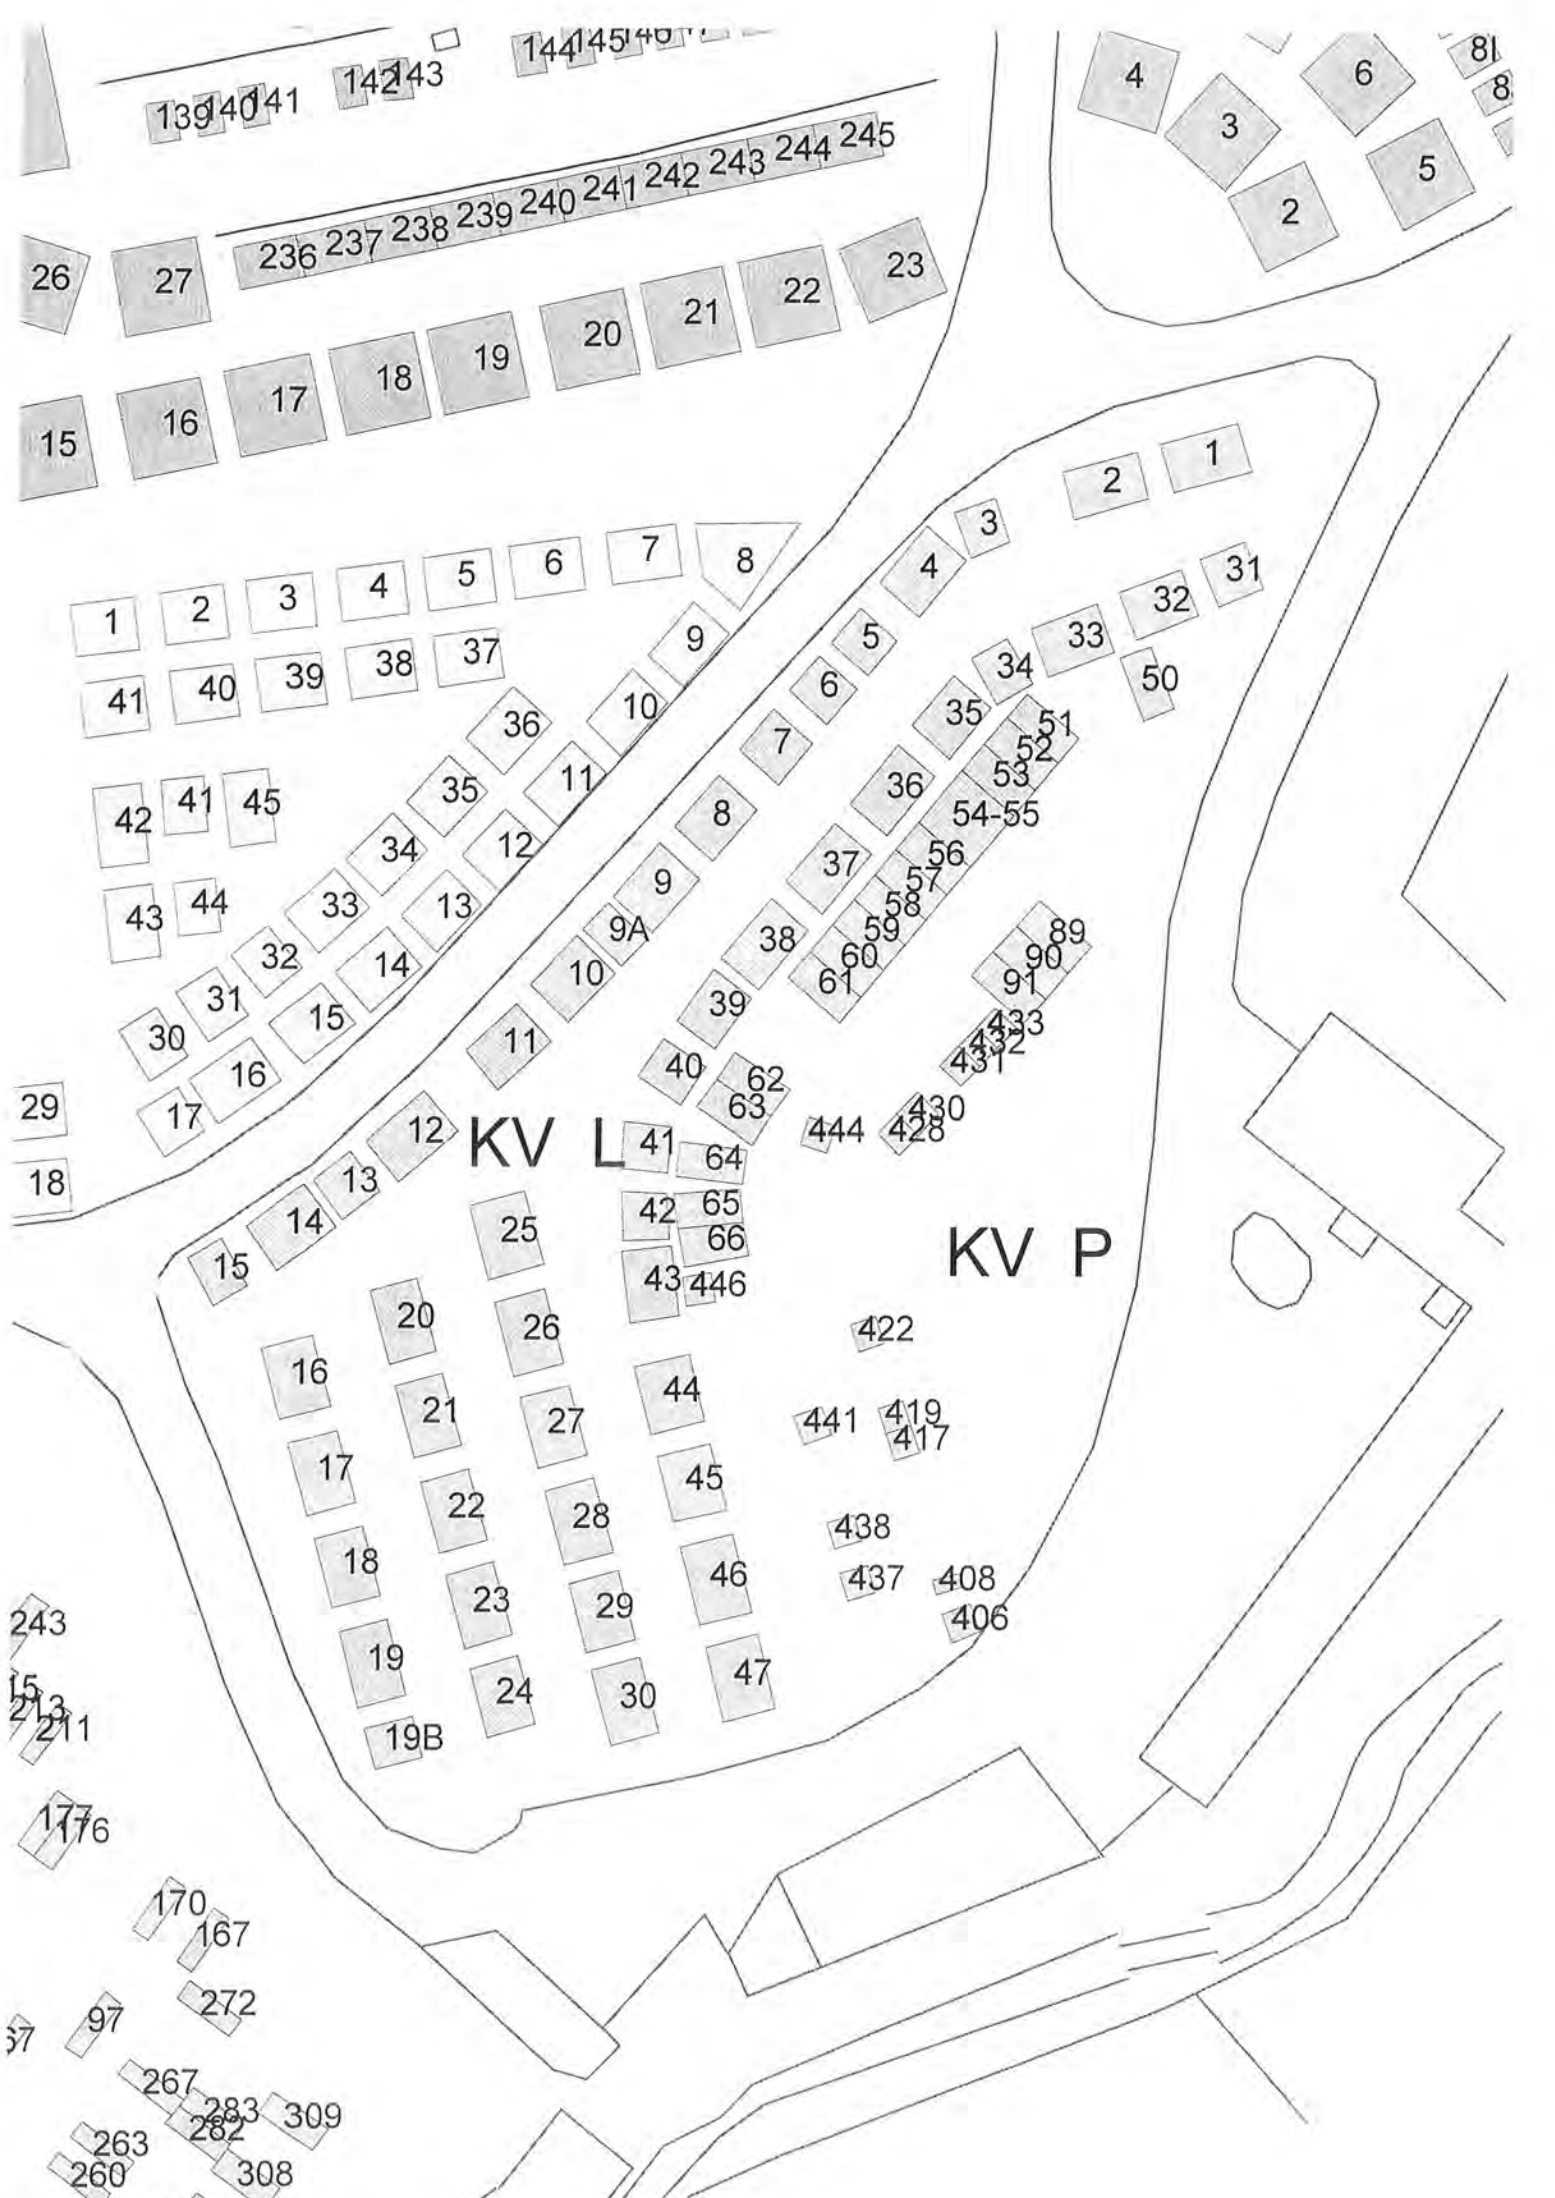

NORSLUNDS KYRKOGRÅRD

KV B

KV D

KV E

KV E

KV F

139 140 141

142 143

144 145 146

4
3
6
2
5
8
8

26 27 236 237 238 239 240 241 242 243 244 245
15 16 17 18 19 20 21 22 23

1 2 3 4 5 6 7 8
41 40 39 38 37
42 41 45
43 44
30 31 32 33 34 35 36 37 38 39 40 41 42 43 44 45
17 16 15 14 13 12 11 10 9 8 7 6 5 4 3
29 18
2 1
32 31
50
34 33
35 36 37 38 39 40 41 42 43 44 45 46 47 48 49 50 51 52 53 54 55 56 57 58 59 60 61 62 63 64 65 66 67 68 69 70 71 72 73 74 75 76 77 78 79 80 81 82 83 84 85 86 87 88 89 90 91 92 93 94 95 96 97 98 99 100

KV L

KV P

243
15
213
211
176
170
167
272
97
267
283
309
263
282
308
260
307

15 14 13 12 11 10 9 8 7 6 5 4 3 2 1
25 26 27 28 29 30 31 32 33 34 35 36 37 38 39 40 41 42 43 44 45 46 47 48 49 50 51 52 53 54 55 56 57 58 59 60 61 62 63 64 65 66 67 68 69 70 71 72 73 74 75 76 77 78 79 80 81 82 83 84 85 86 87 88 89 90 91 92 93 94 95 96 97 98 99 100

422
441 419 417
438
437 408 406