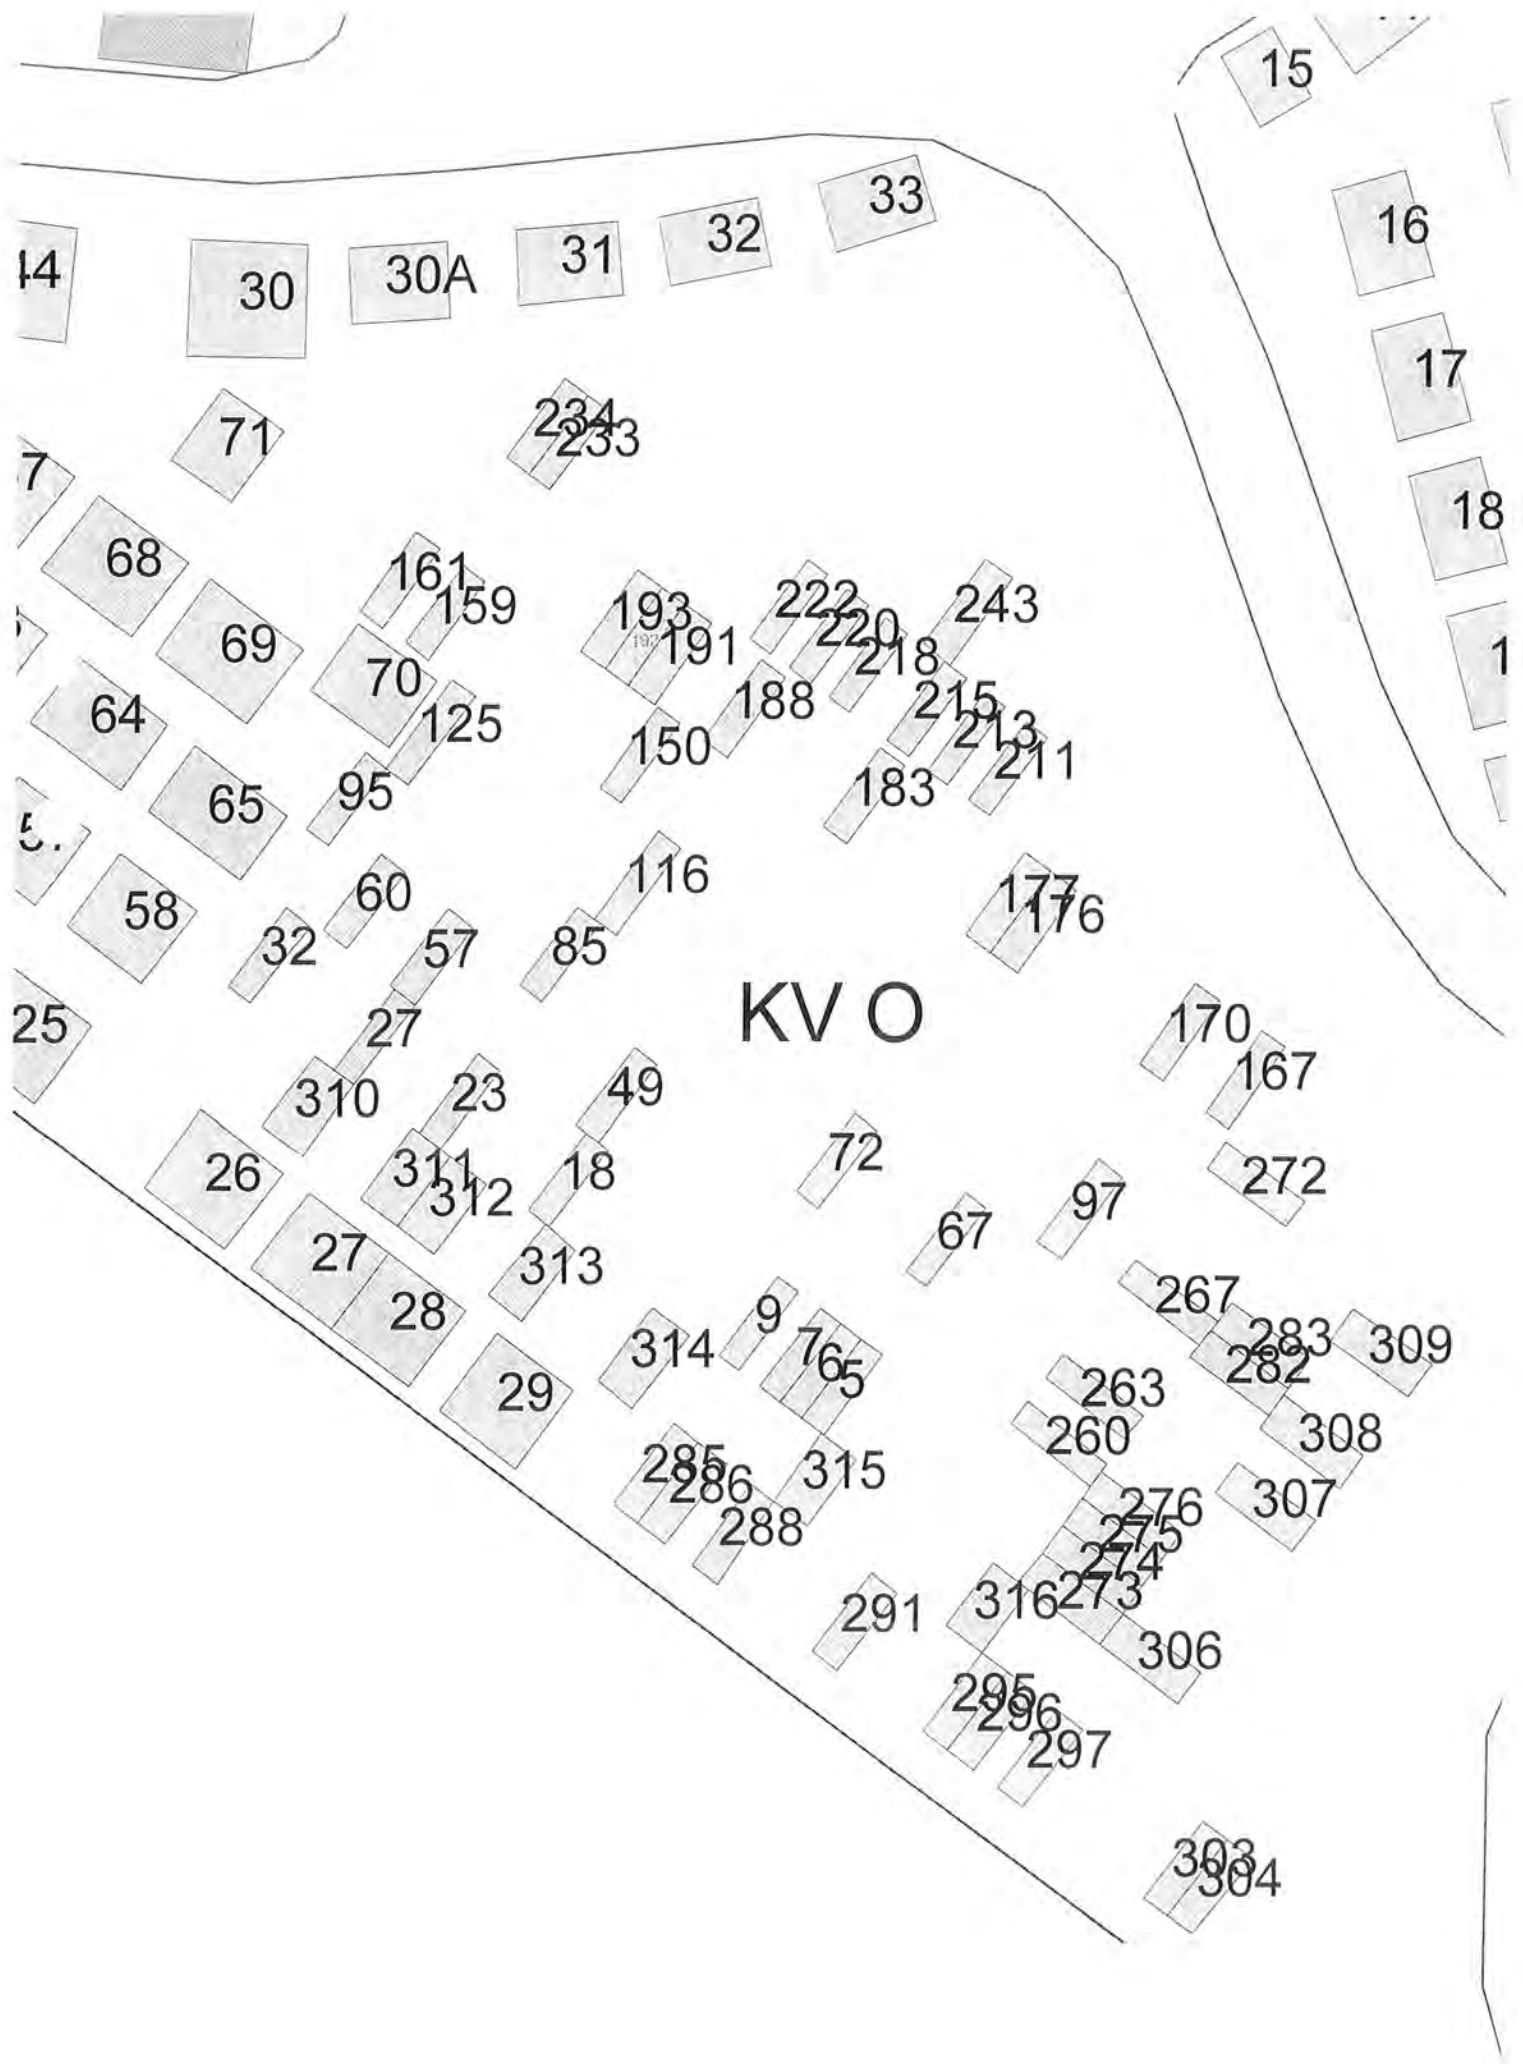

NORSLUNDS KYRKOGRÅRD

KV B

KV D

KV E

KV E

KV F

139 140 141

142 143

144 145 146

4
3
6
2
5
8
8

26 27 236 237 238 239 240 241 242 243 244 245
15 16 17 18 19 20 21 22 23

1 2 3 4 5 6 7 8
41 40 39 38 37
42 41 45
43 44
30 31 32 33 34 35 36 37 38 39 40 41 42 43 44 45
17 16 15 14 13 12 11 10 9 8 7 6 5 4 3
29 18
2 1
32 31
50
34 33
35 36 37 38 39 40 41 42 43 44 45 46 47 48 49 50 51 52 53 54 55 56 57 58 59 60 61 62 63 64 65 66 67 68 69 70 71 72 73 74 75 76 77 78 79 80 81 82 83 84 85 86 87 88 89 90 91 92 93 94 95 96 97 98 99 100

KV L

KV P

243
15
213
211
176
170
167
272
97
267
283
309
263
282
308
260
307

15 14 13 12 11 10 9 8 7 6 5 4 3 2 1
25 26 27 28 29 30 31 32 33 34 35 36 37 38 39 40 41 42 43 44 45 46 47 48 49 50 51 52 53 54 55 56 57 58 59 60 61 62 63 64 65 66 67 68 69 70 71 72 73 74 75 76 77 78 79 80 81 82 83 84 85 86 87 88 89 90 91 92 93 94 95 96 97 98 99 100

422
441 419 417
438
437 408 406