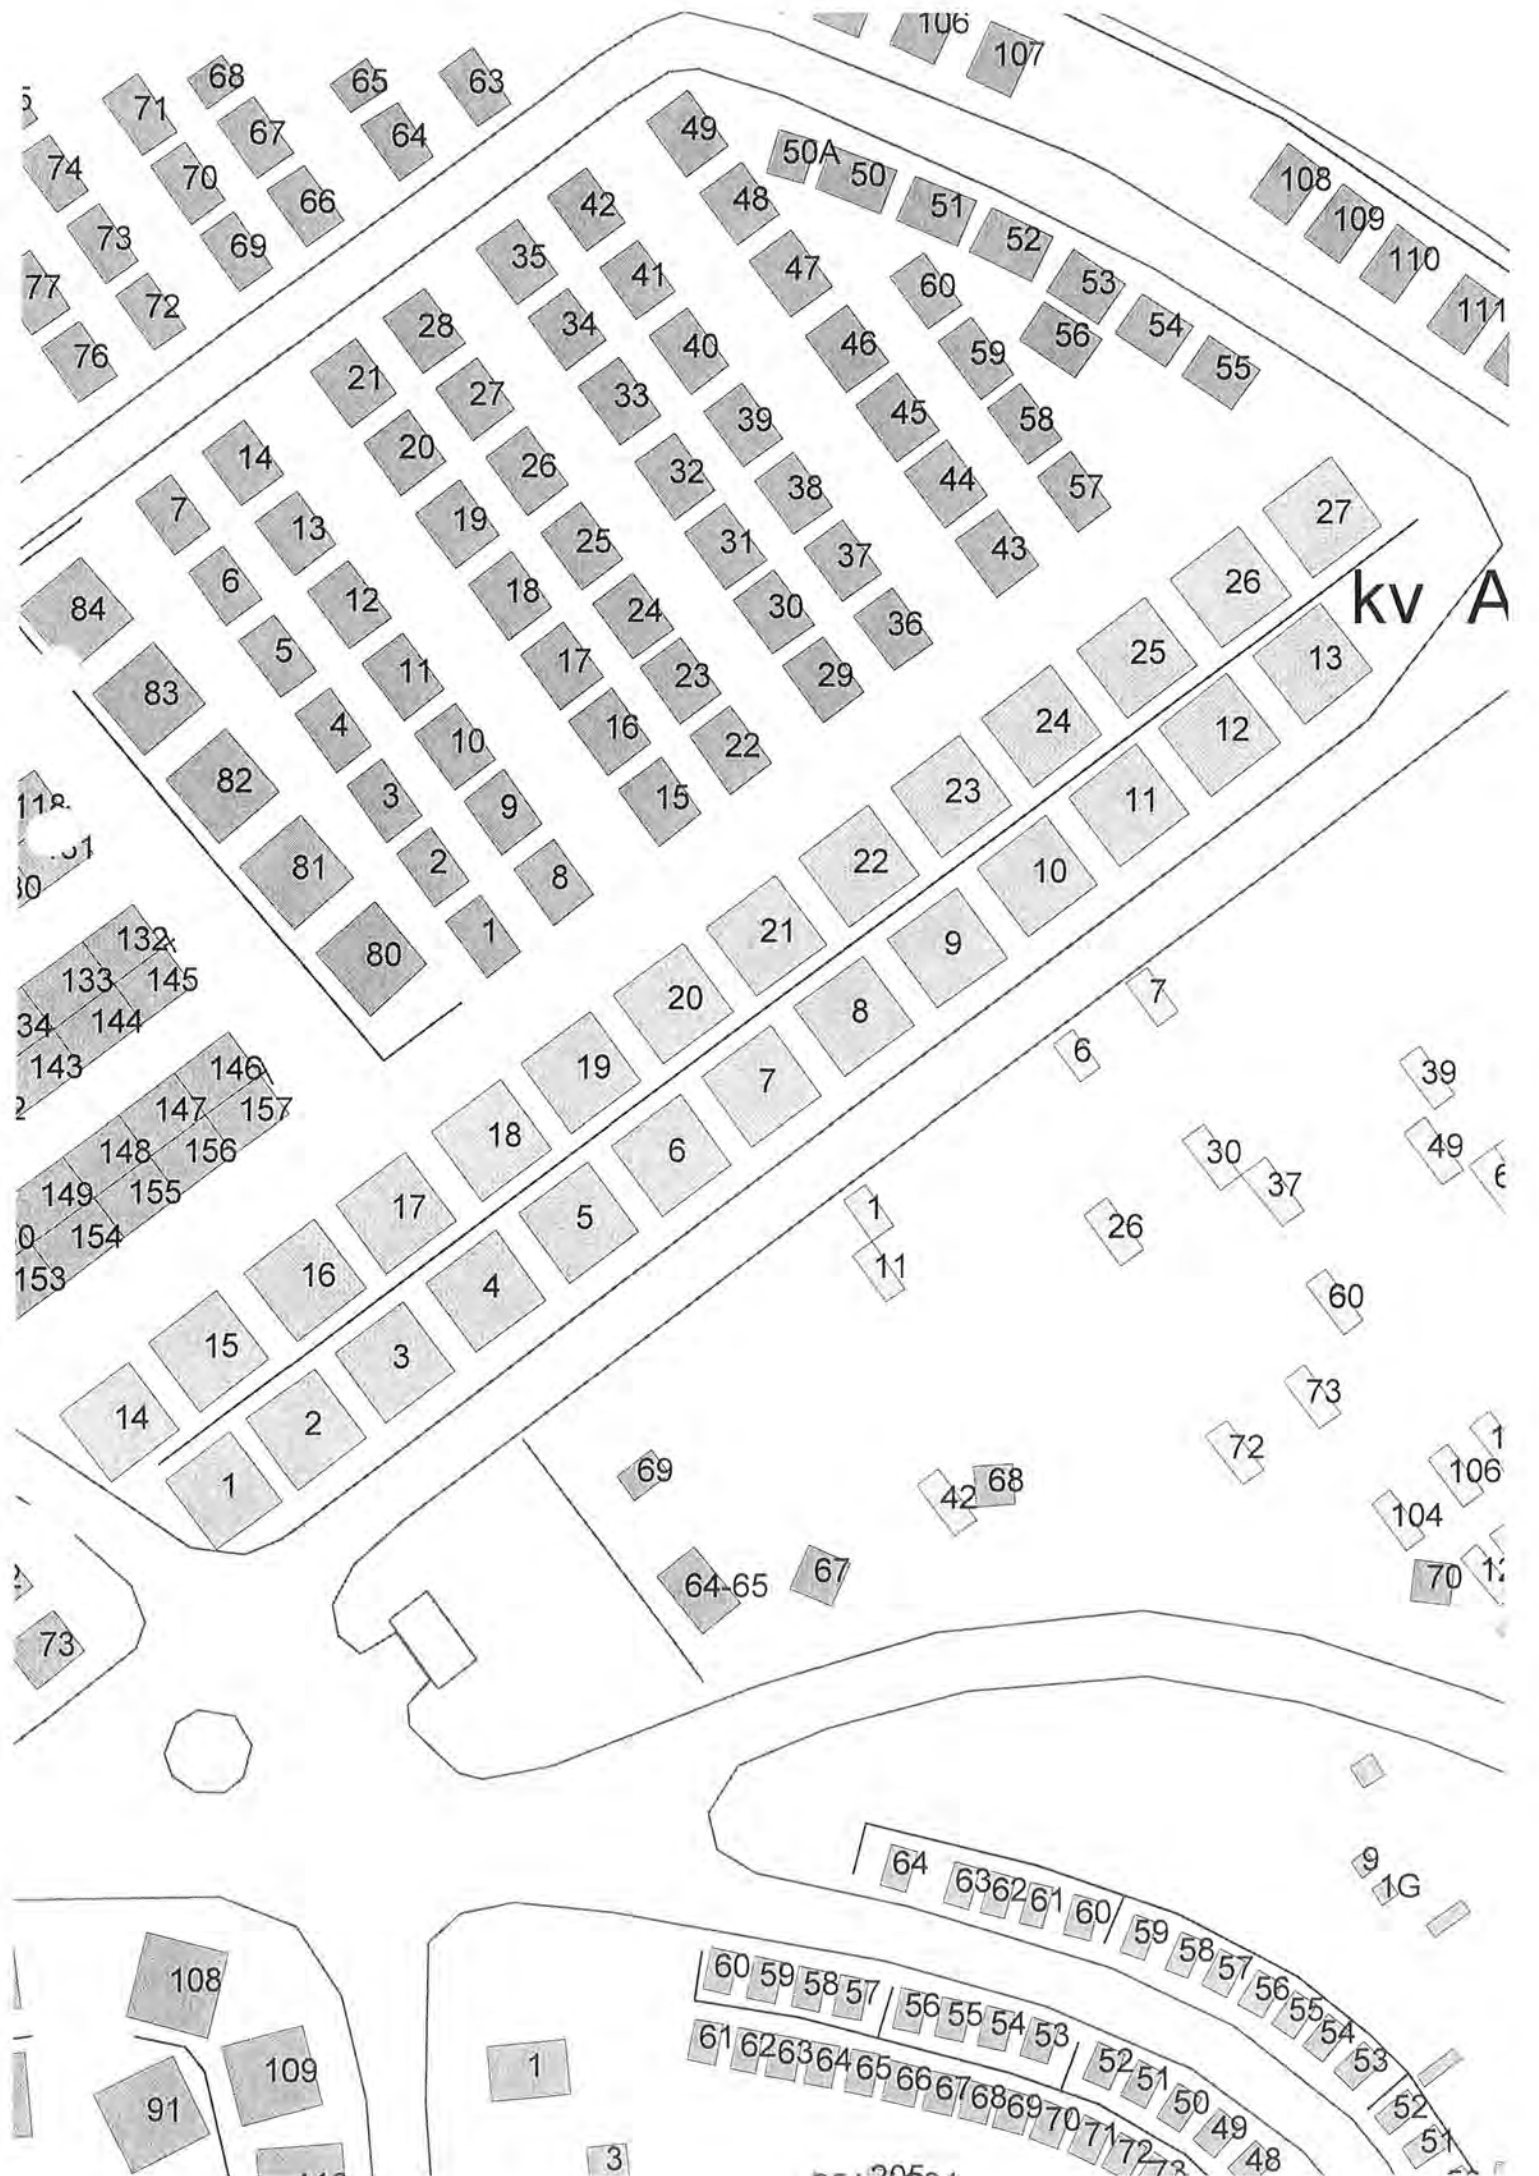

NORSLUNDS KYRKOGRÅRD

KV B

KV D

KV E

KV E

KV F

139 140 141

142 143

144 145 146

4
3
6
2
5
8
8

26 27 236 237 238 239 240 241 242 243 244 245
15 16 17 18 19 20 21 22 23

1 2 3 4 5 6 7 8
41 40 39 38 37
42 41 45
43 44
30 31 32 33 34 35 36 37 38 39 40 41 42 43 44 45
17 16 15 14 13 12 11 10 9 8 7 6 5 4 3
29 18
2 1
32 31
50
34 33
35 36 37 38 39 40 41 42 43 44 45 46 47 48 49 50 51 52 53 54 55 56 57 58 59 60 61 62 63 64 65 66 67 68 69 70 71 72 73 74 75 76 77 78 79 80 81 82 83 84 85 86 87 88 89 90 91 92 93 94 95 96 97 98 99 100

KV L

KV P

243
15
213
211
176
170
167
272
97
267
283
309
263
282
308
260
307

15 14 13 12 11 10 9 8 7 6 5 4 3 2 1
25 26 27 28 29 30 31 32 33 34 35 36 37 38 39 40 41 42 43 44 45 46 47 48 49 50 51 52 53 54 55 56 57 58 59 60 61 62 63 64 65 66 67 68 69 70 71 72 73 74 75 76 77 78 79 80 81 82 83 84 85 86 87 88 89 90 91 92 93 94 95 96 97 98 99 100

422
441 419 417
438
437 408 406