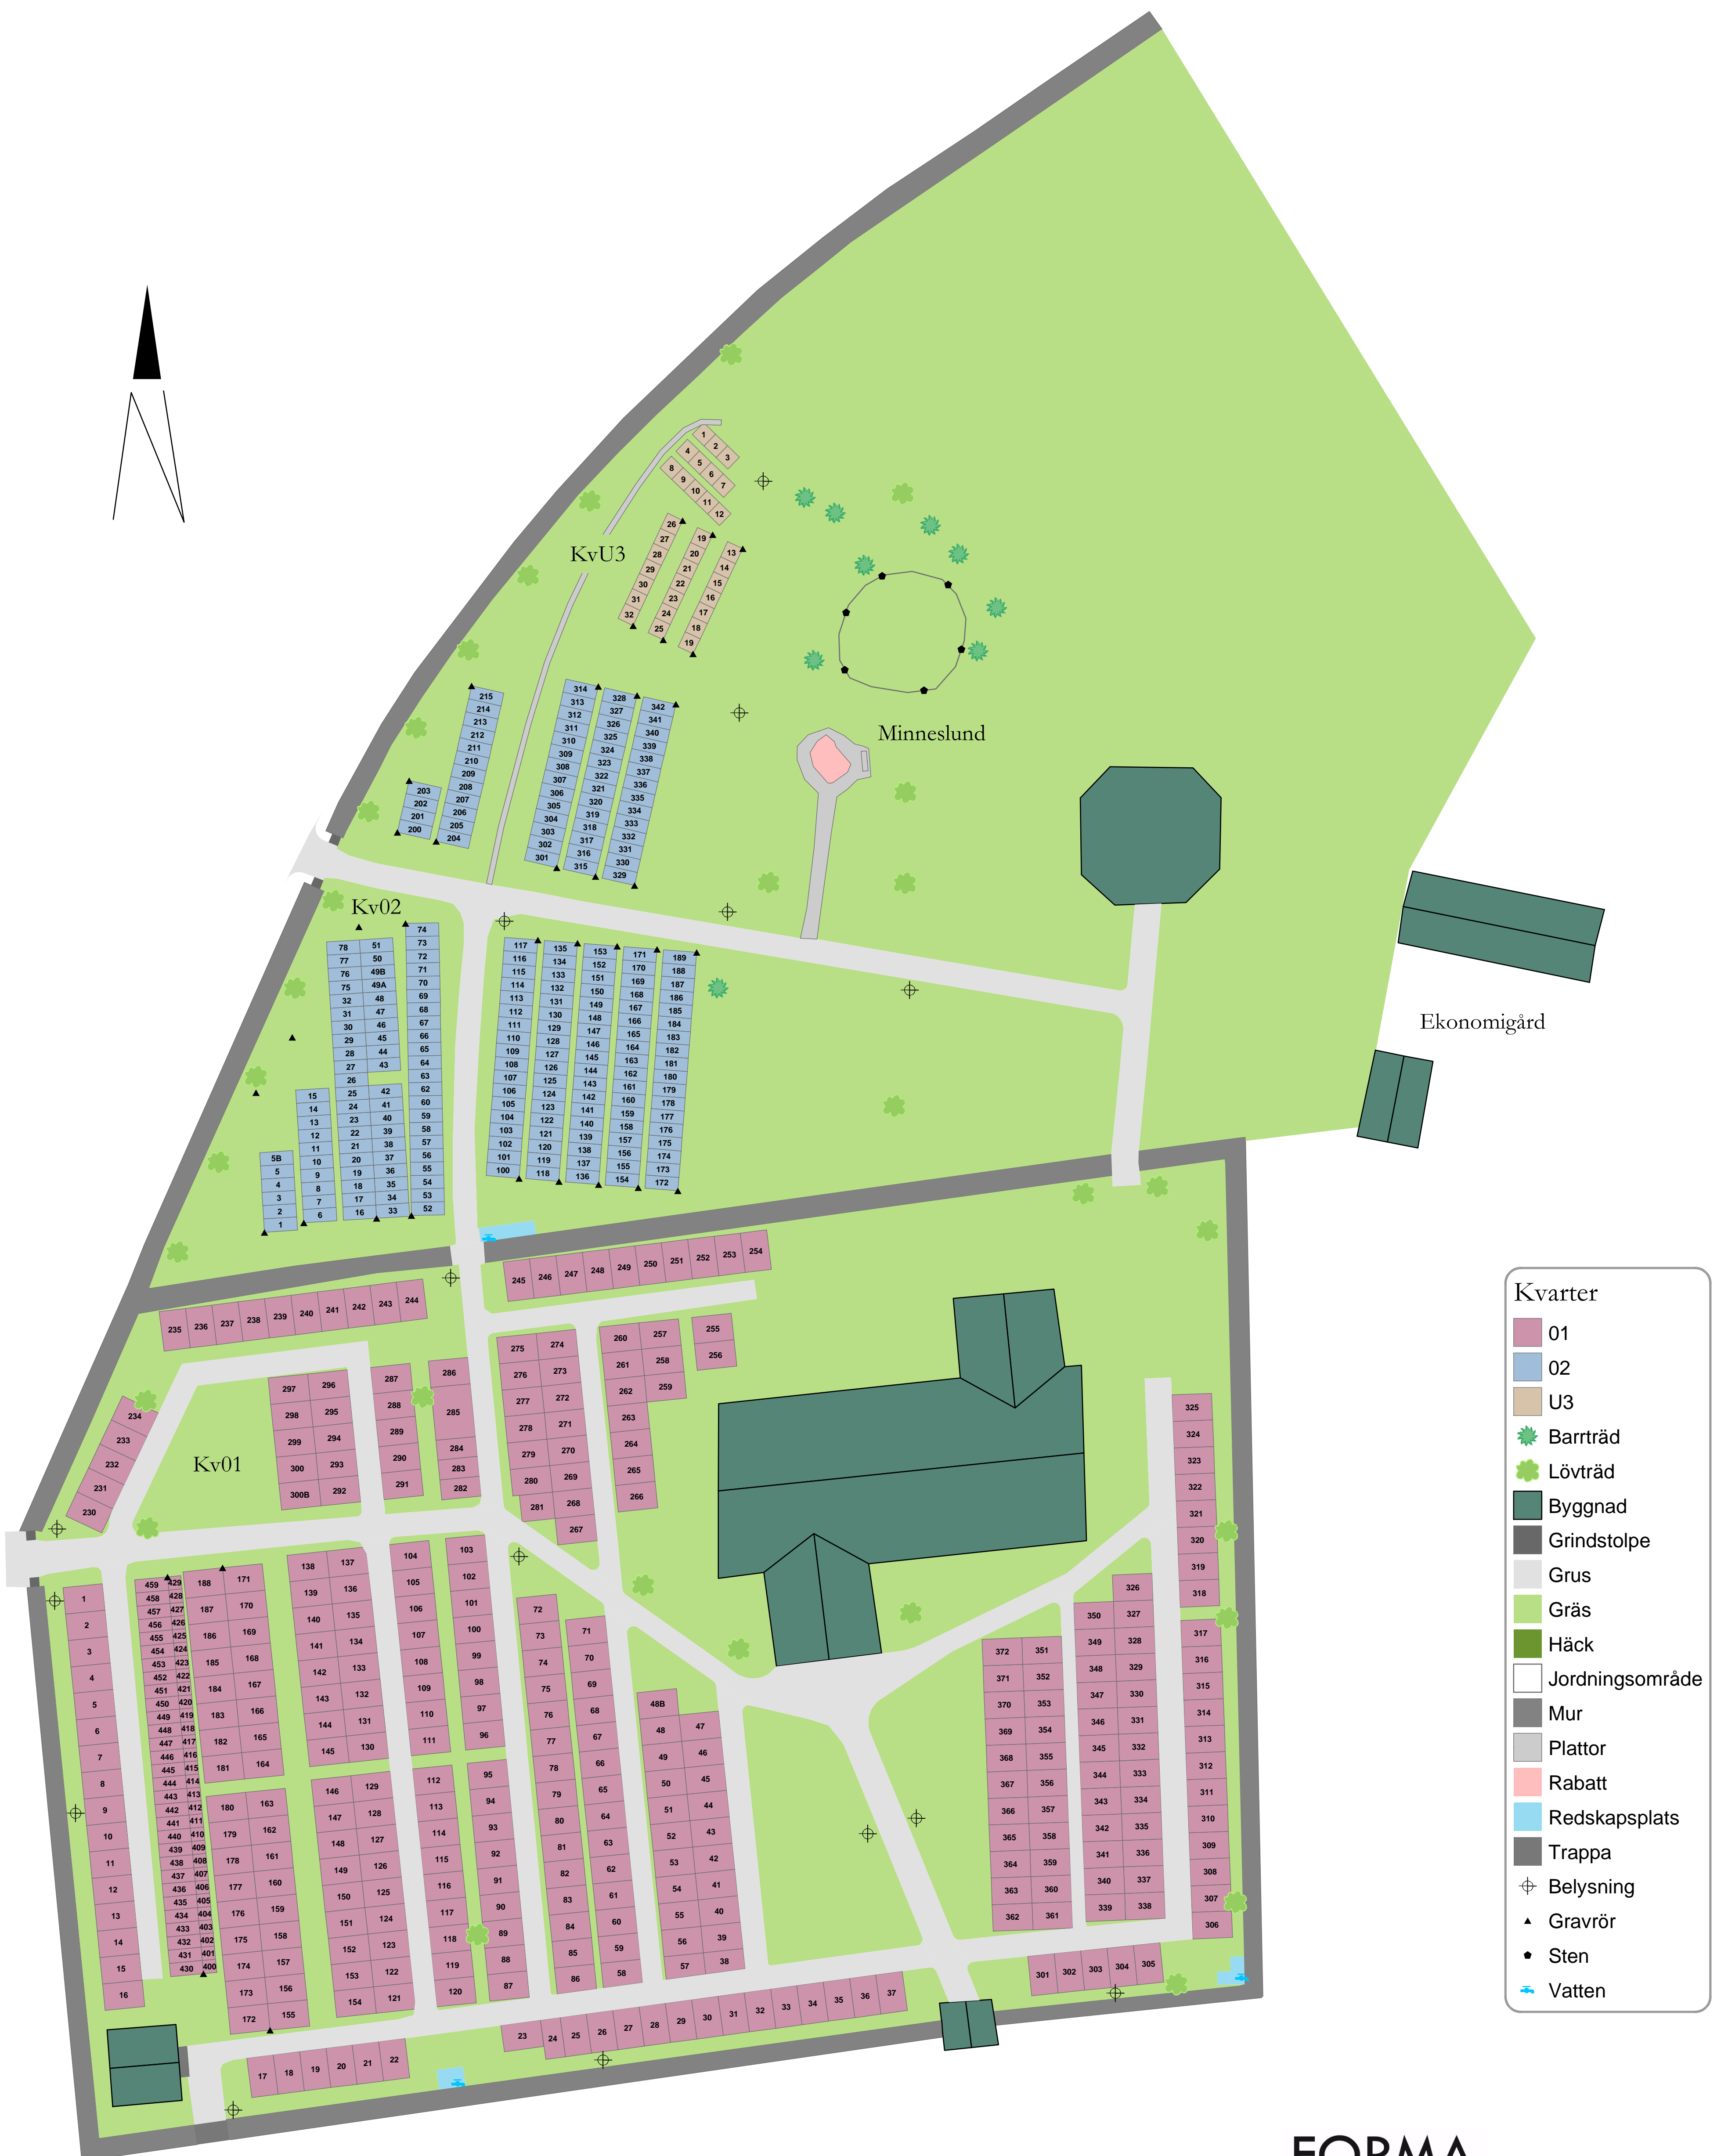

Valö kyrkogård

- Kvarter**
- 01
 - 02
 - U3
 - Barträd
 - Lövträd
 - Byggnad
 - Grindstolpe
 - Grus
 - Gräs
 - Häck
 - Jordningsområde
 - Mur
 - Plattor
 - Rabatt
 - Redskapsplats
 - Trappa
 - Belysning
 - Gravrör
 - Sten
 - Vatten

FORMA
LANDSKAP

Uppsala den 4:e december 2006

Christina Blomqvist Thomas Blomqvist Erik Lundborg

Skala 1:250