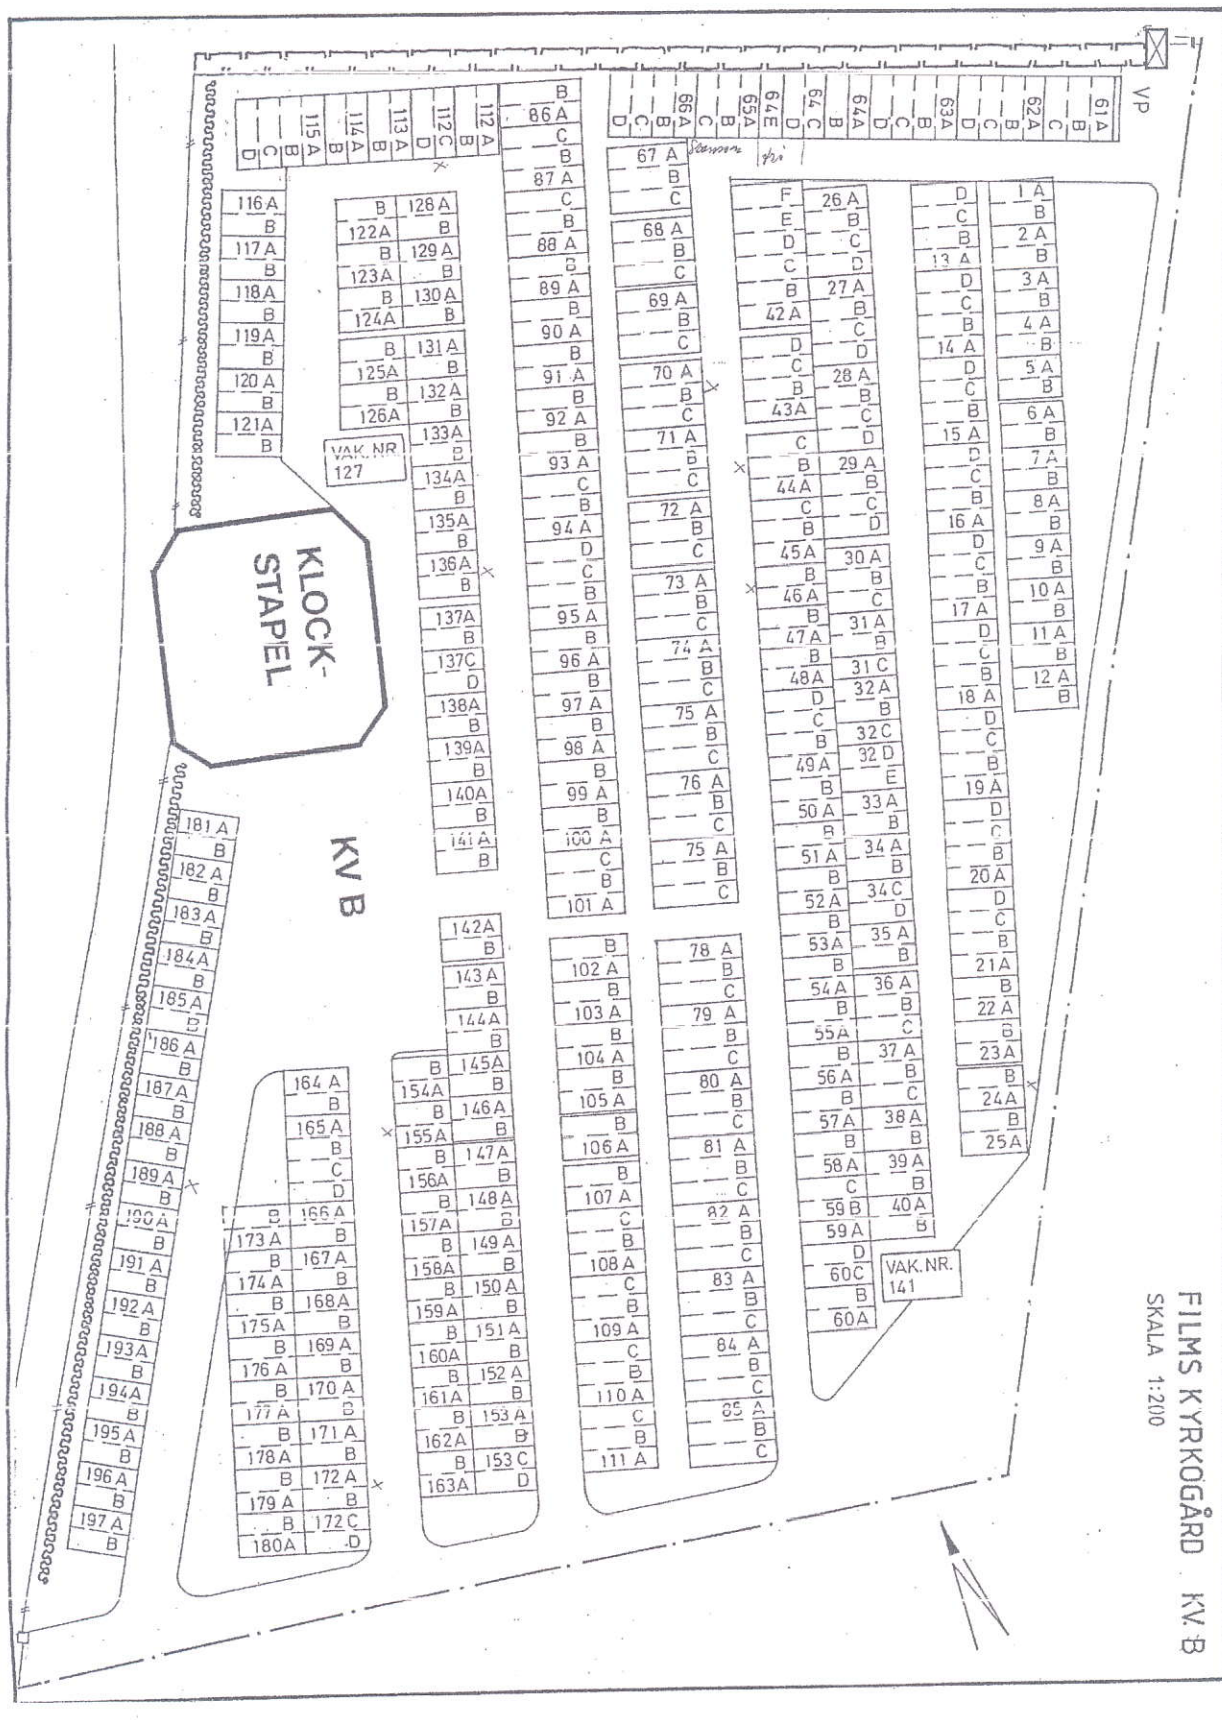

Vad och var?

tmäter... etria Tillbaka till gamla kartan

FILMS KYRKOGRÅRD KV D
SKALA 1:200