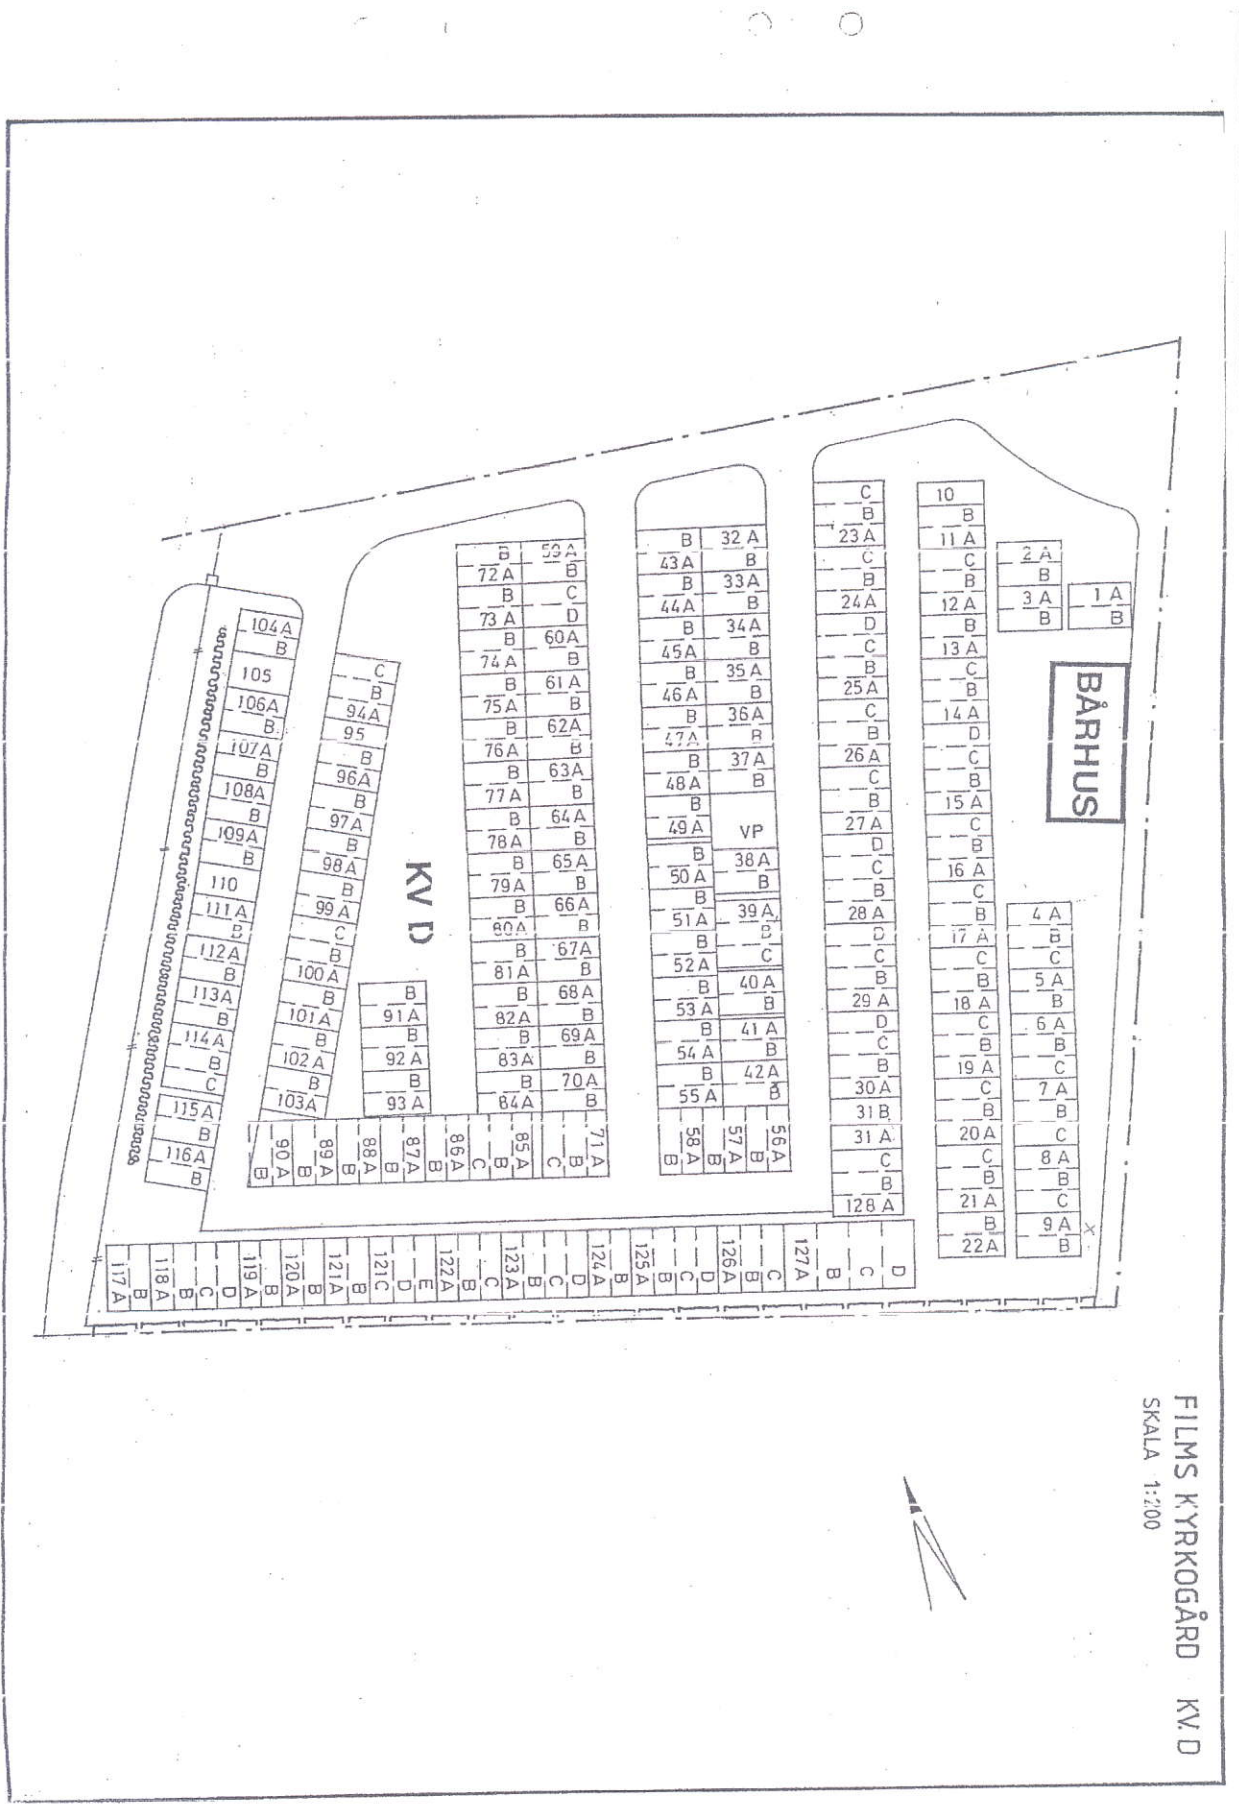

Vad och var?

tmäter... etria Tillbaka till gamla kartan

FILMS KYRKOGRÅRD KV D
SKALA 1:200