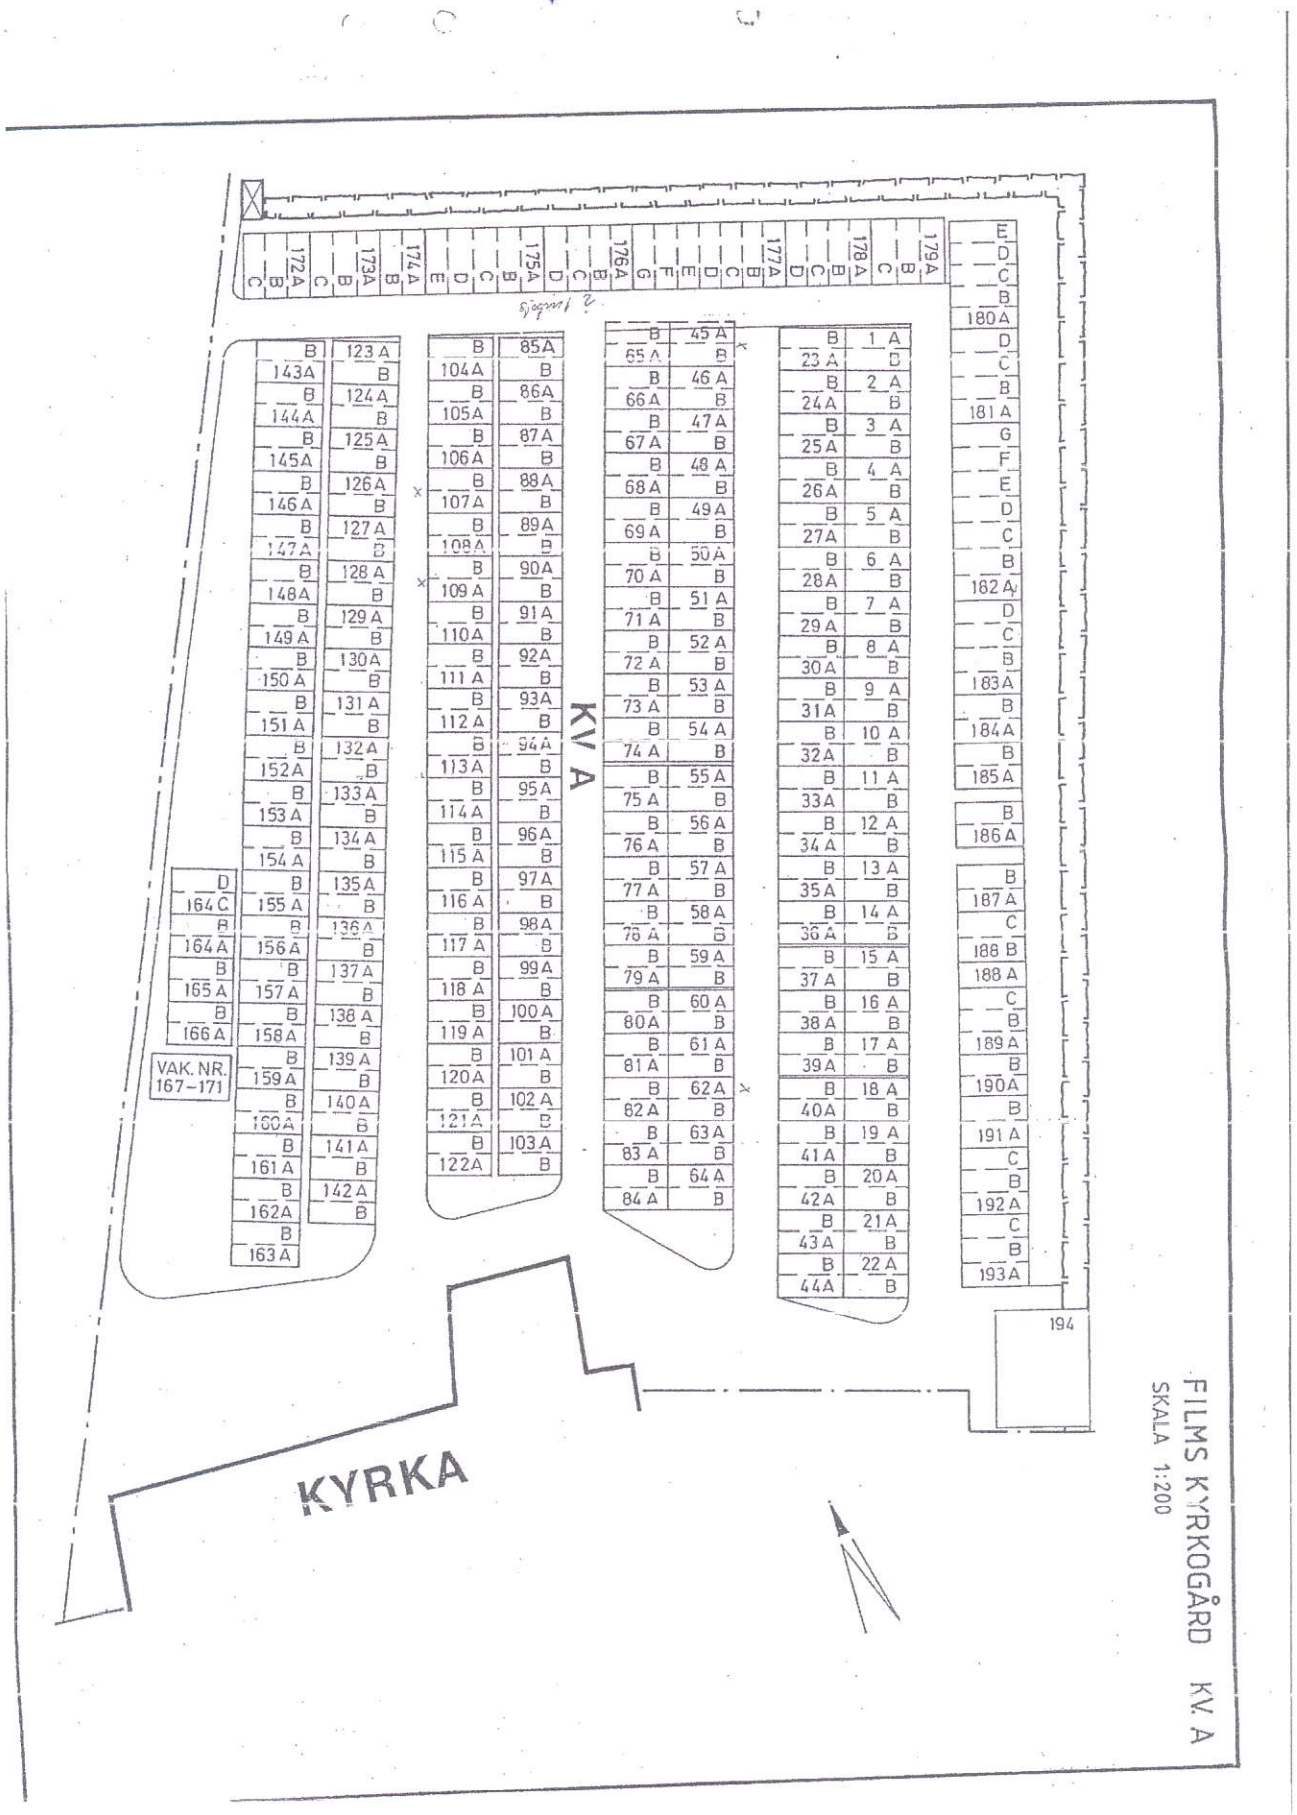

Vad och var?

tmäter... etria Tillbaka till gamla kartan

FILMS KYRKOGRÅRD KV D
SKALA 1:200