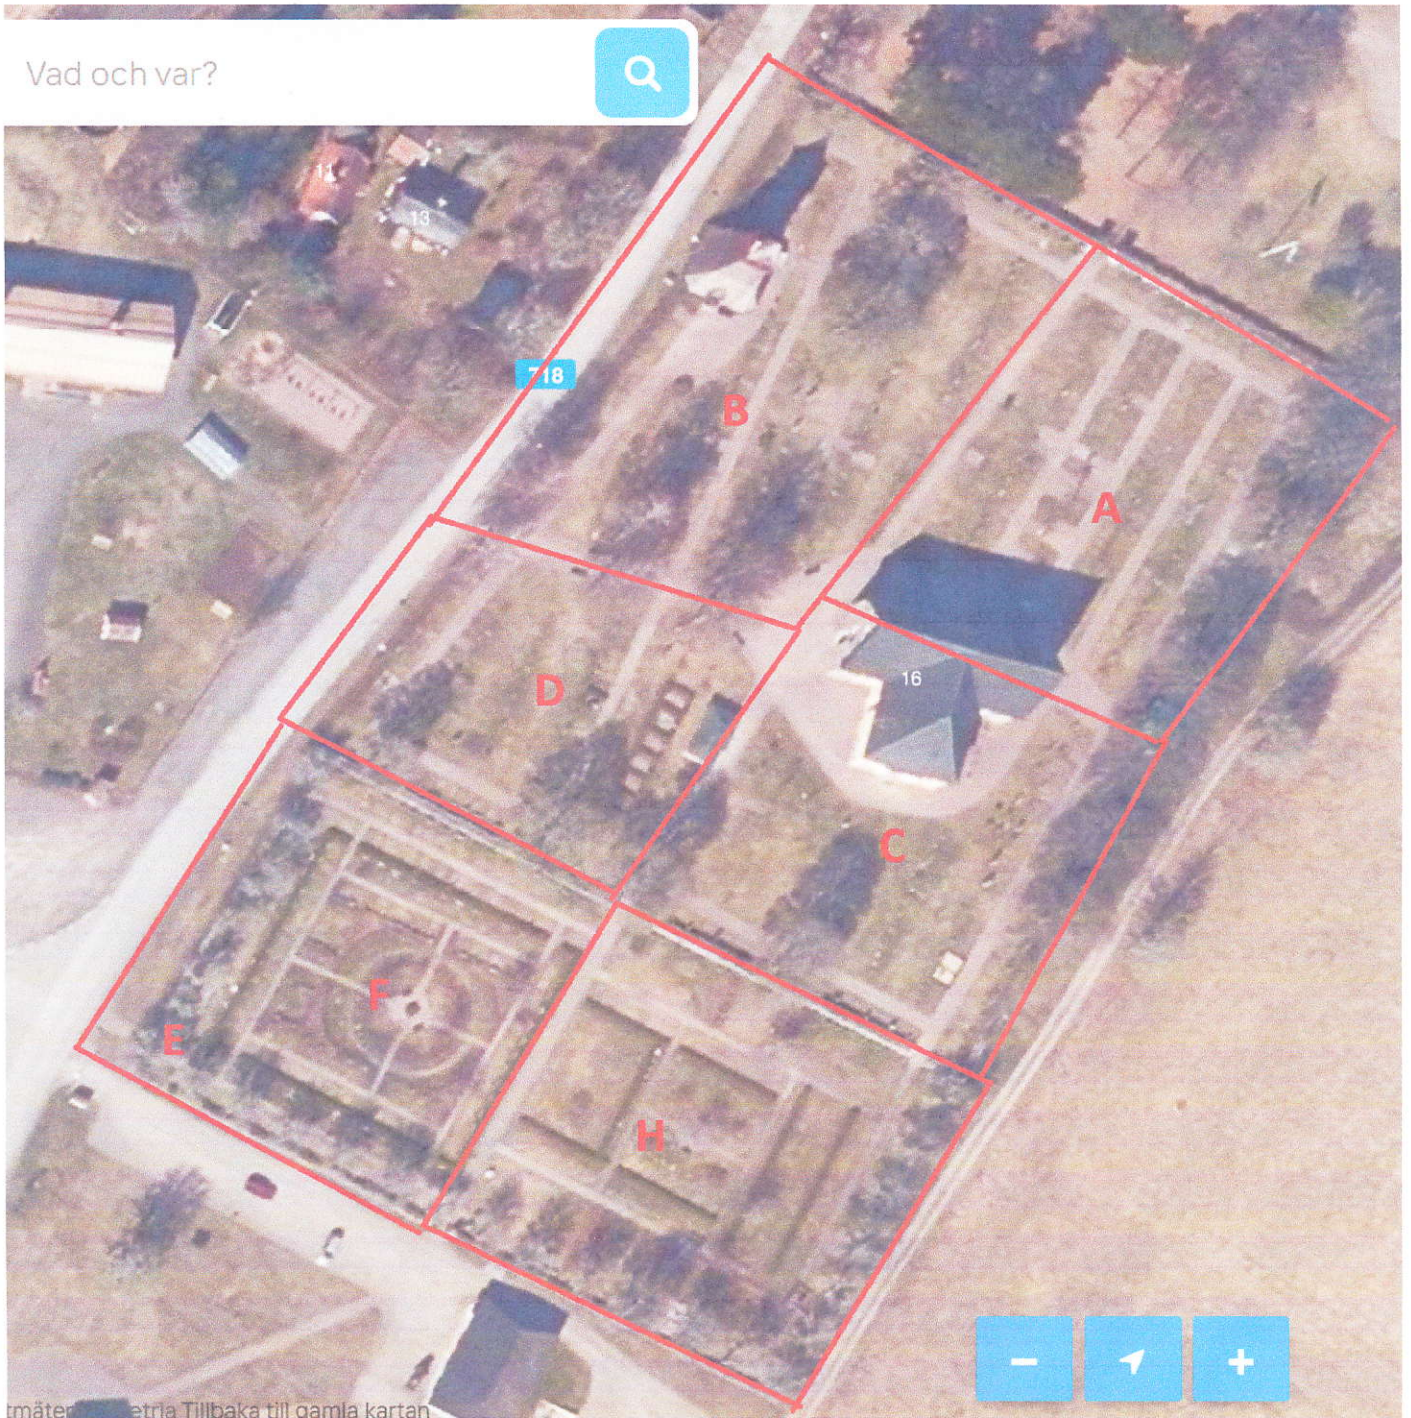

Vad och var?

tmäter... etria Tillbaka till gamla kartan

FILMS KYRKOGRÅRD KV D
SKALA 1:200