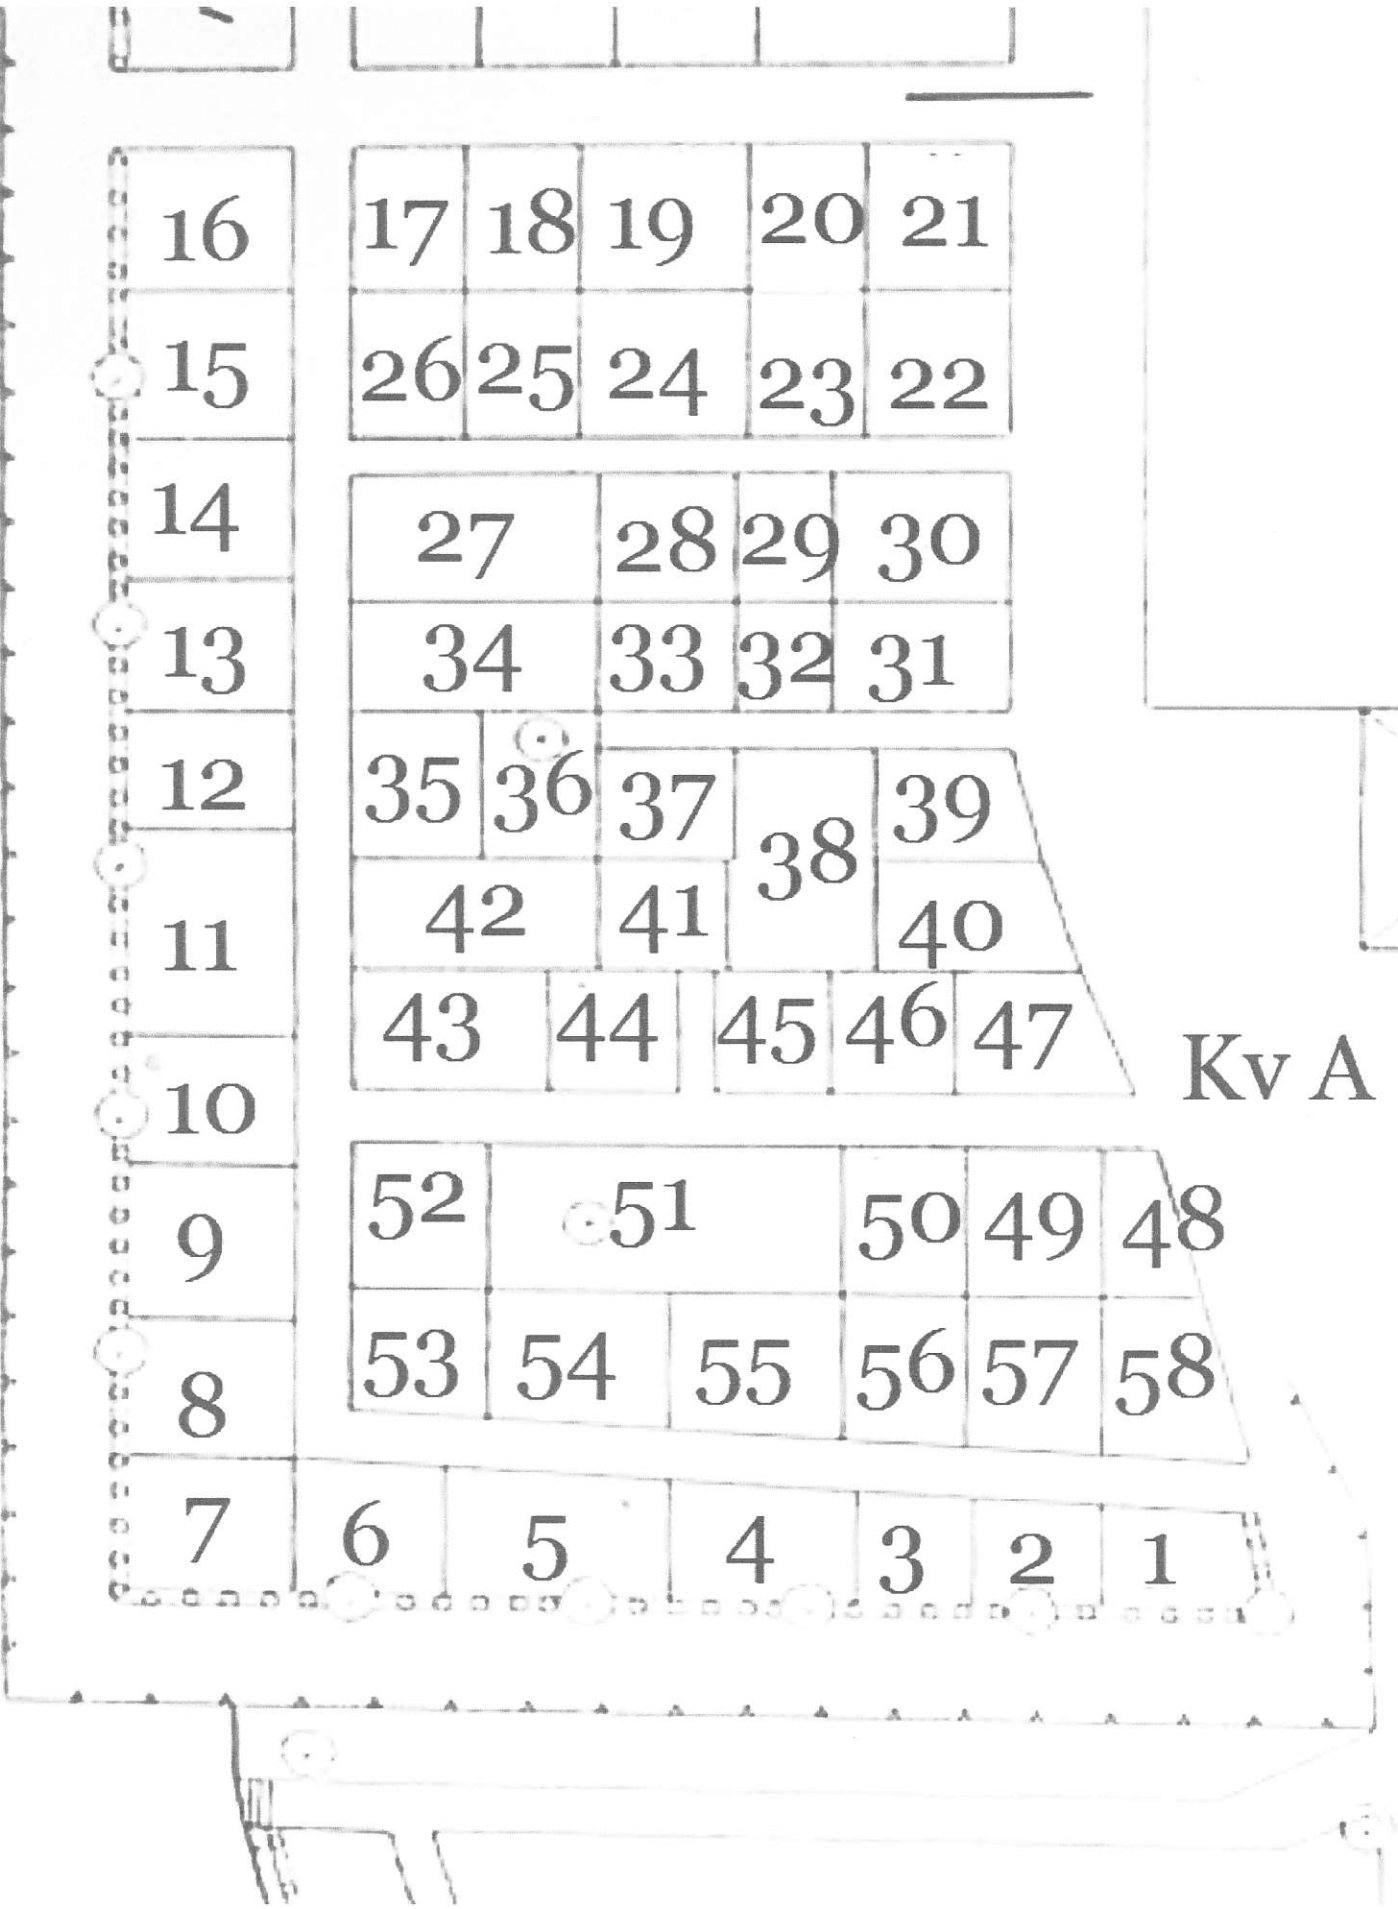

NÄSUMS
gamla
kyrkogård år 1957.

Skala 1:200

30

1957

16

17 18 19 20 21

15

26 25 24 23 22

14

27 28 29 30

13

34 33 32 31

12

35 36 37 38 39

11

42 41 40

43 44 45 46 47

Kv A

10

52 51 50 49 48

9

53 54 55 56 57 58

8

7 6 5 4 3 2 1

19	18	17	16	15	14	13	12	
20	21	22	23	24	25		11	
34	33	32	31			26	10	
		35	30	29	28	27	9	
			36	37		38	8	
			42	41	40	39	7	
			43	44	45	46	47	6
			52	51	50	49	48	5
			53	54	55	56		4
			60	59	58	57		3
								2
								1